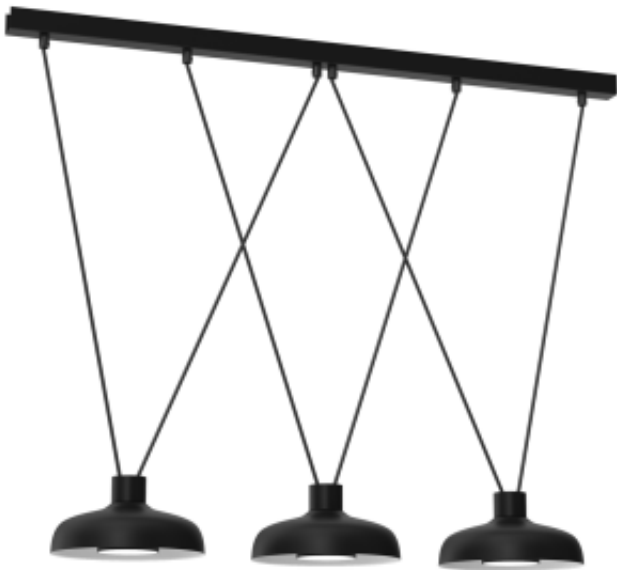

Dane aktualne na dzień: 30-04-2026 11:20

Link do produktu: <https://www.zyrandole24.pl/lampa-wiszaca-linea-3xgx53-p-13451.html>

Lampa wisząca LINEA 3xGX53

Cena	445,00 zł
Dostępność	Aktualnie niedostępny
Czas wysyłki	24 godziny
Numer katalogowy	MLP8820
ŹRÓDŁO ŚWIATŁA W KOMPLECIE	NIE
WYSOKOŚĆ REGULOWANA (mm)	300-900mm
WAGA BRUTTO	2.95kg
GŁĘBOKOŚĆ (mm)	200mm
WAGA NETTO	2.48kg
SZEROKOŚĆ (mm)	900mm
STOPIEŃ OCHRONY	IP20
MARKA	Milagro
GWINT	GX53
KOLOR	CZARNY
GŁĘBOKOŚĆ OPAKOWANIA (cm)	22
WYSOKOŚĆ OPAKOWANIA (cm)	22
MOC	3xGX53 12W
SZEROKOŚĆ OPAKOWANIA (cm)	93
NAPIĘCIE	~230v/50Hz
Materiał	METAL + TWORZYWO SZTUCZNE
RODZINA LAMP	JOKER
IŁOŚĆ PUNKTÓW ŚWIETLNYCH	3
WYMIENNE ŹRÓDŁO ŚWIATŁA	Tak
WYSOKOŚĆ KLOSZA (mm)	120mm
KATALOG	2023
SZEROKOŚĆ KLOSZA (mm)	200mm
NOWOŚCI	22/23