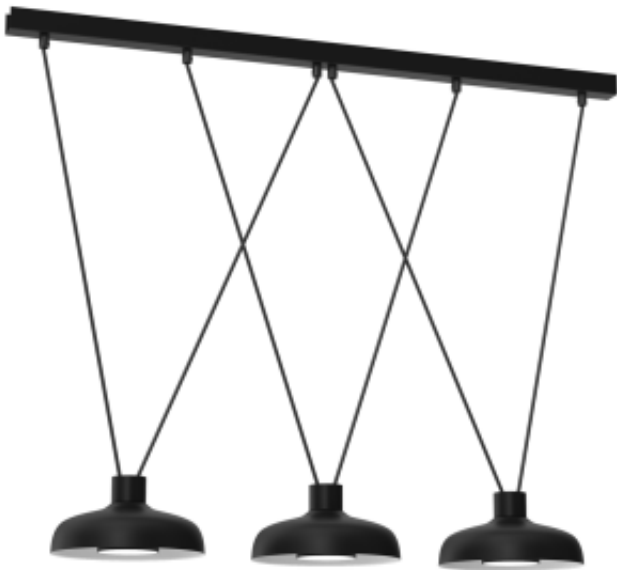

Link do produktu: <https://www.zyrandole24.pl/lampa-wiszaca-linea-3xgx53-p-13451.html>

Lampa wisząca LINEA 3xGX53

Cena	445,00 zł
Dostępność	Dostępny
Czas wysyłki	24 godziny
Numer katalogowy	MLP8820
Kod EAN	5902693788201
Producent	EKO-LIGHT TEAM SP. Z O.O.
SZEROKOŚĆ KLOSZA (mm)	200mm
NOWOŚCI	22/23
ŹRÓDŁO ŚWIATŁA W KOMPLECIE	NIE
WYSOKOŚĆ REGULOWANA (mm)	300-900mm
WAGA BRUTTO	2.95kg
GŁĘBOKOŚĆ (mm)	200mm
WAGA NETTO	2.48kg
SZEROKOŚĆ (mm)	900mm
STOPIEŃ OCHRONY	IP20
MARKA	Milagro
GWINT	GX53
KOLOR	CZARNY
GŁĘBOKOŚĆ OPAKOWANIA (cm)	22
WYSOKOŚĆ OPAKOWANIA (cm)	22
MOC	3xGX53 12W
SZEROKOŚĆ OPAKOWANIA (cm)	93
NAPIĘCIE	~230v/50Hz
Materiał	METAL + TWORZYWO SZTUCZNE
RODZINA LAMP	JOKER
IŁOŚĆ PUNKTÓW ŚWIETLNYCH	3
WYMIENNE ŹRÓDŁO ŚWIATŁA	Tak