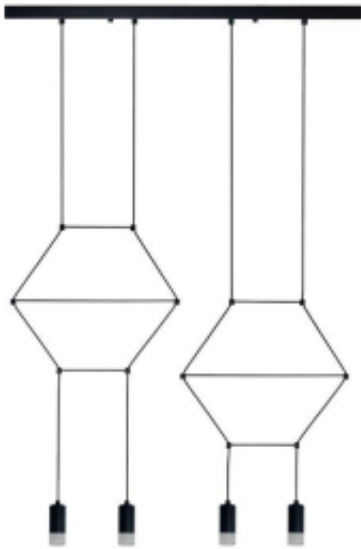

Link do produktu: <https://www.zyrandole24.pl/lampa-wiszaca-linea-4-long-czarna-70-cm-p-14689.html>

Lampa wisząca LINEA-4 LONG czarna 70 cm

Cena	549,00 zł
Numer katalogowy	XT068-4P
produkt złożony	do samodzielnego montażu
kolor podsufitki	czarny matowy
wysokość podsufitki [cm]	2,5
średnica podsufitki [cm]	70
materiał podsufitki	aluminium
stopień ochrony IP	IP 20
wysokość minimalna [cm]	12,5
regulacja wysokości	tak
materiał przewodu	PVC
długość przewodu [cm]	200
kolor klosza	czarny
średnica klosza [cm]	5
moc maksymalna	10
ilość źródeł światła	4
typ źródła światła	G9
wysokość [cm]	12,5 - 212,5
szerokość [cm]	68
materiał klosza	szkło
KOLOR	czarny matowy
Waga	4,5 kg
Materiał	metal + akryl

Opis produktu

Lampa wisząca z serii LINEA-4 LONG to minimalistyczna forma o geometrycznym kształcie zawieszona na długiej listwie podsufitowej.

Lampa LINEA-4 LONG składa się z metalowej oprawy oświetleniowej w kolorze czarnego matu wykończonych transparentnym kloszem.

Klosz wykonany jest z przezroczystego polerowanego akrylu o matowej powierzchni środka.

Odkręcany klosz pozwala na wygodny dostęp do wymiennego źródła światła na żarówkę typu G9.

LINEA-4 LONG zasilana jest czterema punktami świetlnymi zawieszonymi na delikatnych kablach.

Lampa wyposażona jest w przewód PVC czarny o długości 200 cm

szerokość: 68 cm

wysokość: 12,5 - 212,5 cm

średnica klosza: 5 cm

źródło światła: G9 * 4 / max 10W

waga z opakowaniem: 4 kg

Produkt jest złożony, bezpiecznie zapakowany w wykrojnik styropianowy i karton o wymiarach: 70*25*20 cm.