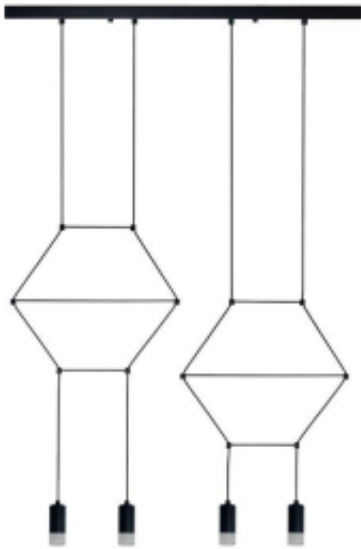

Link do produktu: <https://www.zyrandole24.pl/lampa-wiszaca-linea-4-long-czarna-70-cm-p-14689.html>

Lampa wisząca LINEA-4 LONG czarna 70 cm

Cena	549,00 zł
Numer katalogowy	XT068-4P
Kod EAN	5907614656362
Producent	Step into Design
stopień ochrony IP	IP 20
wysokość minimalna [cm]	12,5
regulacja wysokości	tak
materiał przewodu	PVC
długość przewodu [cm]	200
kolor klosza	czarny
średnica klosza [cm]	5
moc maksymalna	10
ilość źródeł światła	4
typ źródła światła	G9
wysokość [cm]	12,5 - 212,5
szerokość [cm]	68
materiał klosza	szkło
KOLOR	czarny matowy
Waga	4,5 kg
Materiał	metal + akryl
produkt złożony	do samodzielnego montażu
kolor podsufitki	czarny matowy
wysokość podsufitki [cm]	2,5
średnica podsufitki [cm]	70
materiał podsufitki	aluminium

Opis produktu

Lampa wisząca z serii LINEA-4 LONG to minimalistyczna forma o geometrycznym kształcie zawieszona na długiej listwie podsufitowej.

Lampa LINEA-4 LONG składa się z metalowej oprawy oświetleniowej w kolorze czarnego matu wykończonych transparentnym kloszem.

Klosz wykonany jest z przezroczystego polerowanego akrylu o matowej powierzchni środka.

Odkręcany klosz pozwala na wygodny dostęp do wymiennego źródła światła na żarówkę typu G9.
LINEA-4 LONG zasilana jest czterema punktami świetlnymi zawieszonymi na delikatnych kablach.

Lampa wyposażona jest w przewód PVC czarny o długości 200 cm

szerokość: 68 cm

wysokość: 12,5 - 212,5 cm

średnica klosza: 5 cm

źródło światła: G9 * 4 / max 10W

waga z opakowaniem: 4 kg

Produkt jest złożony, bezpiecznie zapakowany w wykrojnik styropianowy i karton o wymiarach: 70*25*20 cm.