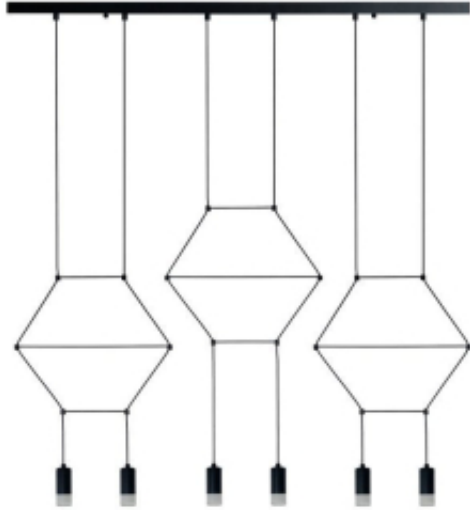

Link do produktu: <https://www.zyrandole24.pl/lampa-wiszaca-linea-6-long-czarna-100-cm-p-14690.html>

Lampa wisząca LINEA-6 LONG czarna 100 cm

Cena	849,00 zł
Numer katalogowy	XT100-6P
ilość źródeł światła	6
typ źródła światła	G9
wysokość [cm]	12,5 - 212,5
szerokość [cm]	100
materiał klosza	szkło
KOLOR	czarny matowy
Waga	4,5 kg
Materiał	metal + akryl
produkt złożony	do samodzielnego montażu
kolor podsufitki	czarny matowy
wysokość podsufitki [cm]	2,5
średnica podsufitki [cm]	70
materiał podsufitki	aluminium
stopień ochrony IP	IP 20
wysokość minimalna [cm]	12,5
regulacja wysokości	tak
materiał przewodu	PVC
długość przewodu [cm]	200
kolor klosza	czarny
średnica klosza [cm]	5
moc maksymalna	10

Opis produktu

Lampa wisząca z serii LINEA-6 LONG to minimalistyczna forma o geometrycznym kształcie zawieszona na długiej listwie podsufitowej.

Lampa LINEA-6 LONG składa się z metalowej oprawy oświetleniowej w kolorze czarnego matu wykończonego transparentnym kloszem.

Klosz wykonany jest z przezroczystego polerowanego akrylu o matowej powierzchni środka.

Odkręcany klosz pozwala na wygodny dostęp do wymiennego źródła światła na żarówkę typu G9.

LINEA-6 LONG zasilana jest czterema punktami świetlnymi zawieszonymi na delikatnych kablach.

Lampa wyposażona jest w przewód PVC czarny o długości 200 cm

szerokość: 100 cm

wysokość: 12,5 - 212,5 cm

średnica klosza: 5 cm

źródło światła: G9 * 6 / max 10W

waga z opakowaniem: 4 kg

Produkt jest złożony, bezpiecznie zapakowany w wykrojnik styropianowy i karton o wymiarach: 100*15*20 cm.