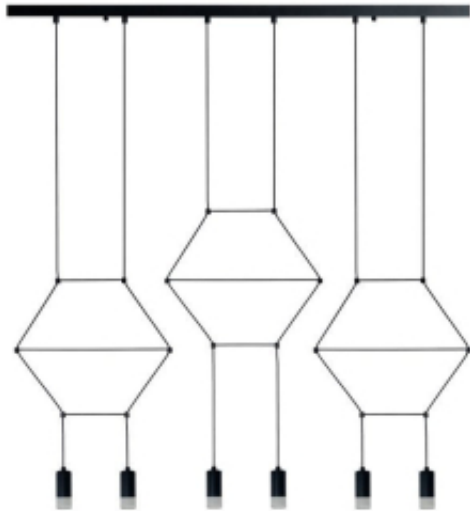

Link do produktu: <https://www.zyrandole24.pl/lampa-wiszaca-linea-6-long-czarna-100-cm-p-14690.html>

## Lampa wisząca LINEA-6 LONG czarna 100 cm

Cena	<b>849,00 zł</b>
Numer katalogowy	<b>XT100-6P</b>
Kod EAN	<b>5907614656393</b>
Producent	<b>Step into Design</b>
materiał klosza	<b>szkło</b>
KOLOR	<b>czarny matowy</b>
Waga	<b>4,5 kg</b>
Materiał	<b>metal + akryl</b>
produkt złożony	<b>do samodzielnego montażu</b>
kolor podsufitki	<b>czarny matowy</b>
wysokość podsufitki [cm]	<b>2,5</b>
średnica podsufitki [cm]	<b>70</b>
materiał podsufitki	<b>aluminium</b>
stopień ochrony IP	<b>IP 20</b>
wysokość minimalna [cm]	<b>12,5</b>
regulacja wysokości	<b>tak</b>
materiał przewodu	<b>PVC</b>
długość przewodu [cm]	<b>200</b>
kolor klosza	<b>czarny</b>
średnica klosza [cm]	<b>5</b>
moc maksymalna	<b>10</b>
ilość źródeł światła	<b>6</b>
typ źródła światła	<b>G9</b>
wysokość [cm]	<b>12,5 - 212,5</b>
szerokość [cm]	<b>100</b>

### Opis produktu

Lampa wisząca z serii LINEA-6 LONG to minimalistyczna forma o geometrycznym kształcie zawieszona na długiej listwie podsufitowej.

Lampa LINEA-6 LONG składa się z metalowej oprawy oświetleniowej w kolorze czarnego matu wykończonego transparentnym kloszem.

Lampa wyposażona jest w przewód PVC czarny o długości 200 cm

szerokość: 100 cm

wysokość: 12,5 - 212,5 cm

średnica klosza: 5 cm

źródło światła: G9 \* 6 / max 10W

waga z opakowaniem: 4 kg

Produkt jest złożony, bezpiecznie zapakowany w wykrojnik styropianowy i karton o wymiarach: 100\*15\*20 cm.