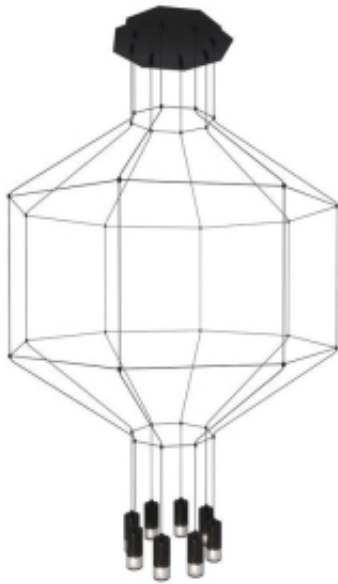

Link do produktu: <https://www.zyrandole24.pl/lampa-wiszaca-linea-8-czarna-80-cm-p-14688.html>

## Lampa wisząca LINEA-8 czarna 80 cm

Cena	<b>999,00 zł</b>
Numer katalogowy	<b>XT080-8P</b>
średnica podsufitki [cm]	<b>10</b>
materiał podsufitki	<b>metal</b>
stopień ochrony IP	<b>IP 20</b>
wysokość minimalna [cm]	<b>35</b>
regulacja wysokości	<b>tak</b>
długość przewodu [cm]	<b>200</b>
moc maksymalna	<b>5W</b>
ilość źródeł światła	<b>8</b>
typ źródła światła	<b>G9</b>
wysokość [cm]	<b>200</b>
szerokość [cm]	<b>80</b>
KOLOR	<b>czarny</b>
Waga	<b>2,8 kg</b>
Materiał	<b>metal</b>
produkt złożony	<b>tak</b>
kolor podsufitki	<b>biały</b>
wysokość podsufitki [cm]	<b>2,5</b>

### Opis produktu

**Awangardowa lampa wisząca LINEA-8** charakteryzuje się **złożoną, przestrzenną formą**.

Głównym elementem lampy jest **ażurowy szkielet**, zbudowany z **ciennych, czarnych prętów**, tworzących **wielokątną bryłę**.

Bryła ta ma **wydłużony, lekko zaokrąglony kształt**, przypominający nieco ścięty wielościan.

Pręty łączą się w regularnych odstępach, tworząc **otwartą i transparentną konstrukcję**, przez którą swobodnie przenika światło i cień.