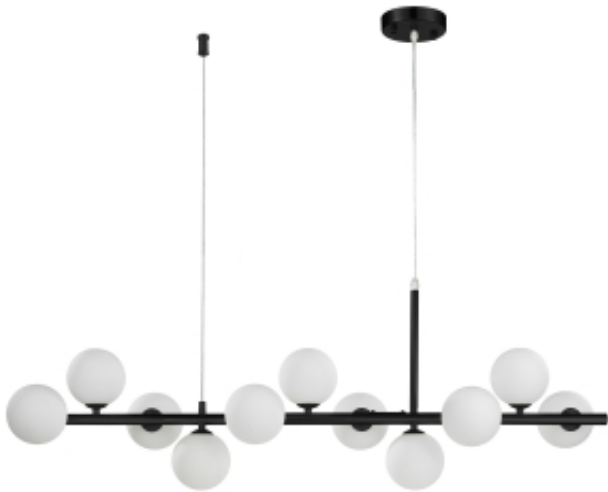

Link do produktu: <https://www.zyrandole24.pl/lampa-wiszaca-mini-moon-czarna-100-cm-p-14993.html>

Lampa wisząca MINI MOON czarna 100 cm

| | |
|--------------------------|---------------------------------|
| Cena | 899,00 zł |
| Numer katalogowy | ST-8118P-11 black |
| głębokość [cm] | 28 |
| produkt złożony | do samodzielnego montażu |
| kolor podsufitki | czarny |
| wysokość podsufitki [cm] | 2,5 |
| średnica podsufitki [cm] | 10 |
| materiał podsufitki | metal |
| stopień ochrony IP | IP 20 |
| wysokość minimalna [cm] | 40 |
| regulacja wysokości | tak |
| długość przewodu [cm] | 150 |
| kolor klosza | biały mleczny |
| średnica klosza [cm] | 12 |
| moc maksymalna | 3W |
| ilość źródeł światła | 11 |
| typ źródła światła | G9 |
| wysokość [cm] | 40-150 |
| szerokość [cm] | 100 |
| materiał klosza | szkło |
| KOLOR | czarny |
| Waga | 2,5 kg |
| Materiał | żelazo |

Opis produktu

Lampa wisząca MINI MOON ze szklanymi kloszami i czarną listwą to klasyczny i elegancki element wystroju wnętrza, który pasuje do wielu stylów, m.in.:

- **Nowoczesnego:** Czarna listwa i mleczne klosze tworzą minimalistyczny i wyrafinowany wygląd, idealny do nowoczesnych wnętrz.
- **Skandynawskiego:** Mleczne klosze i naturalne materiały, takie jak drewno lub metal, doskonale komponują się z prostym i funkcjonalnym stylem skandynawskim.
- **Industrialnego:** Czarna listwa i metalowe elementy nadają lampie industrialny charakter, idealny do loftów i innych

Mleczne klosze rozpraszają światło, tworząc miękką i przyjemną atmosferę.

W zestawie 11 kloszy o średnicy 12 cm.

Oprawa zamontowana na okrągłej podsufitce w kolorze czarnym.

Zaletą lampy MINI MOON jest:

- **Ponadczasowy design:** Prosta i elegancka konstrukcja sprawia, że lampa pozostaje modna przez lata.
- **Różnorodność zastosowań:** Lampa może być stosowana w różnych pomieszczeniach, takich jak salon, jadalnia, sypialnia, kuchnia, a nawet przedpokój.