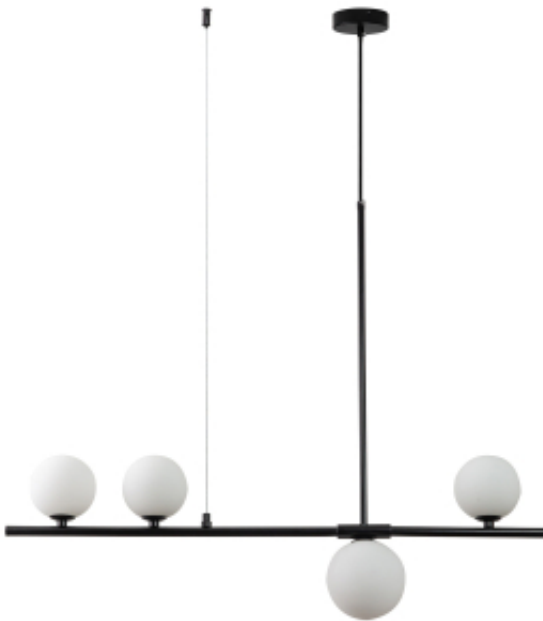

Link do produktu: <https://www.zyrandole24.pl/lampa-wiszaca-moderno-czarna-80-cm-p-14996.html>

Lampa wisząca MODERNO czarna 80 cm

Cena	599,00 zł
Numer katalogowy	DN1506 black
Kod EAN	5904883092112
Producent	Step into Design
głębokość [cm]	15
produkt złożony	do samodzielnego montażu
kolor podsufitki	czarny
wysokość podsufitki [cm]	2,5
średnica podsufitki [cm]	10
materiał podsufitki	metal
stopień ochrony IP	IP 20
wysokość minimalna [cm]	44
regulacja wysokości	tak
długość przewodu [cm]	125
kolor klosza	biały mleczny
średnica klosza [cm]	8 / 12
moc maksymalna	10W
ilość źródeł światła	4
typ źródła światła	G9
wysokość [cm]	20-200
szerokość [cm]	80
materiał klosza	szkło
KOLOR	czarny
Waga	2,5 kg
Materiał	żelazo

Opis produktu

Lampa wisząca MODERNO idealnie wpisuje się w aktualne trendy architektury wnętrz.

Jest to nowoczesna, czarno-biała lampa wisząca z czterema kulistymi, białymi kloszami, zawieszona na czarnej konstrukcji.

Konstrukcja lampy oparta jest na podłużnej, poziomej czarnej listwie, do której przymocowane są klosze.

Listwa zawieszona jest na pojedynczej, czarnej rurce przymocowanej do okrągłej, czarnej podsufitki

Lampa MODERNO posiada **cztery okrągłe, białe, szklane klosze** o kształcie kul.

Trzy z nich umieszczone są wzdłuż poziomej listwy, a jeden zwisa pionowo w dół z centralnej części listwy.

Lampa ma nowoczesny, minimalistyczny styl, który pasuje do wielu różnych wnętrz, od klasycznych po współczesne.