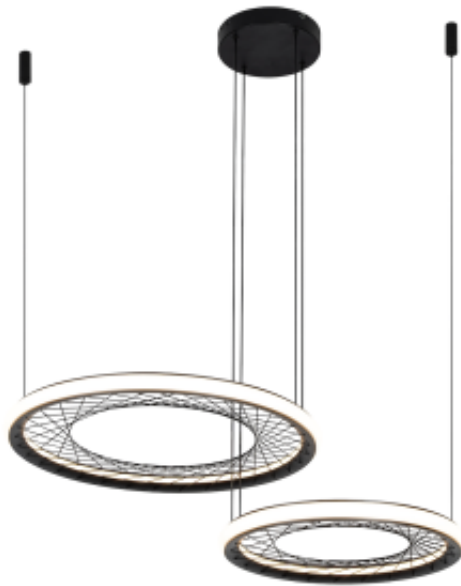

Link do produktu: <https://www.zyrandole24.pl/lampa-wiszaca-nest-77w-led-6141cm-p-14073.html>

Lampa wisząca NEST 77W LED 61+41cm

Cena	1 250,00 zł
Dostępność	Dostępny
Czas wysyłki	24 godziny
Numer katalogowy	ML0525
Kod EAN	5902693705253
Producent	EKO-LIGHT TEAM SP. Z O.O.
STOPIEŃ OCHRONY	IP20
MARKA	Milagro
KOLOR	CZARNY
STRUMIEŃ ŚWIATŁA	3850lm
GŁĘBOKOŚĆ OPAKOWANIA (cm)	68
WYSOKOŚĆ OPAKOWANIA (cm)	18
MOC	77W LED
SZEROKOŚĆ OPAKOWANIA (cm)	68
NAPIĘCIE	~230v/50Hz
Materiał	METAL + TWORZYWO SZTUCZNE
RODZINA LAMP	NEST
CRI [RA]	>80
ŚREDNIA ŻYWOTNOŚĆ	10000H
WYMIENNE ŹRÓDŁO ŚWIATŁA	Tak
MOŻLIWOŚĆ ŚCIEMNIANIA	Nie
NOWOŚCI	24
ŹRÓDŁO ŚWIATŁA W KOMPLECIE	TAK
WYSOKOŚĆ REGULOWANA (mm)	400-1500mm
WAGA BRUTTO	5.2kg
GŁĘBOKOŚĆ (mm)	610mm
WAGA NETTO	4kg

BARWA ŚWIATŁA	Neutralna 4000K
SZEROKOŚĆ (mm)	870mm
CZUJNIK RUCHU	NIE

Opis produktu

Kolekcja lamp Nest łączy w sobie nowoczesny design z funkcjonalnością, prezentując się w kształcie pojedynczego pierścienia z przeplatany od dołu, elastycznymi drutami, które zostały starannie wykonane. Na kolekcję składają się trzy warianty: Plafon Nest 38W LED, Lampa wisząca Nest 43W LED oraz Lampa wisząca Nest 77W LED. Każda z nich, wykonana z wysokiej jakości Metalu, Aluminium, PVC oraz elastycznych drutów. Idealne do nowoczesnych salonów. Każda z lamp umożliwia regulację wysokości od 400 do 1500 mm, co pozwala dostosować oświetlenie do indywidualnych potrzeb oraz aranżacji przestrzeni. Barwa światła o temperaturze 4000K zapewnia naturalne oświetlenie, idealne do codziennych czynności, a jasność oświetlenia - 1900 lumenów dla Plafon Nest 38W LED, 2150 lumenów dla Lampy wiszącej Nest 43W LED oraz imponujące 3850 lumenów dla Lampy wiszącej Nest 77W LED - gwarantuje odpowiednią ilość światła w pomieszczeniu. Dzięki swojemu wyjątkowemu kształtowi i solidnemu wykonaniu, kolekcja lamp Nest stanowi zarówno funkcjonalne oświetlenie, jak i wyjątkowy element dekoracyjny, który wzbogaca każde wnętrze elegancją i nowoczesnością.