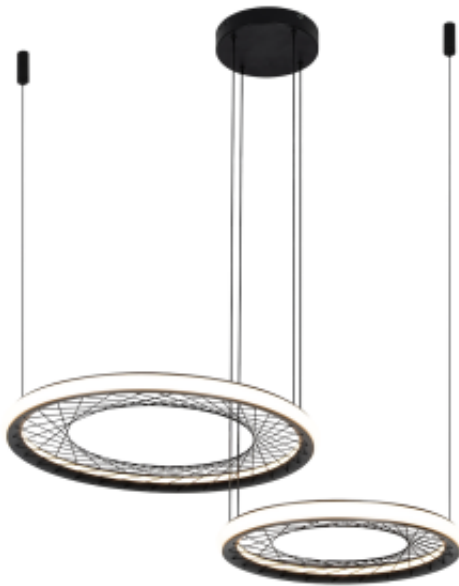

Dane aktualne na dzień: 11-04-2026 09:01

Link do produktu: <https://www.zyrandole24.pl/lampa-wiszaca-nest-77w-led-6141cm-p-14073.html>

## Lampa wisząca NEST 77W LED 61+41cm

Cena	<b>1 250,00 zł</b>
Dostępność	<b>Dostępny</b>
Czas wysyłki	<b>24 godziny</b>
Numer katalogowy	<b>ML0525</b>
SZEROKOŚĆ (mm)	<b>870mm</b>
WAGA NETTO	<b>4kg</b>
WAGA BRUTTO	<b>5.2kg</b>
ŹRÓDŁO ŚWIATŁA W KOMPLECIE	<b>TAK</b>
MOŻLIWOŚĆ ŚCIEMNIANIA	<b>Nie</b>
NAPIĘCIE	<b>~230v/50Hz</b>
ŚREDNIA ŻYWOTNOŚĆ	<b>10000H</b>
MOC	<b>77W LED</b>
RODZINA LAMP	<b>NEST</b>
GŁĘBOKOŚĆ OPAKOWANIA (cm)	<b>68</b>
KOLOR	<b>CZARNY</b>
STOPIEŃ OCHRONY	<b>IP20</b>
CZUJNIK RUCHU	<b>NIE</b>
BARWA ŚWIATŁA	<b>Neutralna 4000K</b>
GŁĘBOKOŚĆ (mm)	<b>610mm</b>
WYSOKOŚĆ REGULOWANA (mm)	<b>400-1500mm</b>
NOWOŚCI	<b>24</b>
Materiał	<b>METAL + TWORZYWO SZTUCZNE</b>
WYMIENNE ŹRÓDŁO ŚWIATŁA	<b>Tak</b>
SZEROKOŚĆ OPAKOWANIA (cm)	<b>68</b>
CRI [RA]	<b>&gt;80</b>
WYSOKOŚĆ OPAKOWANIA (cm)	<b>18</b>
STRUMIEŃ ŚWIATŁA	<b>3850lm</b>
MARKA	<b>Milagro</b>