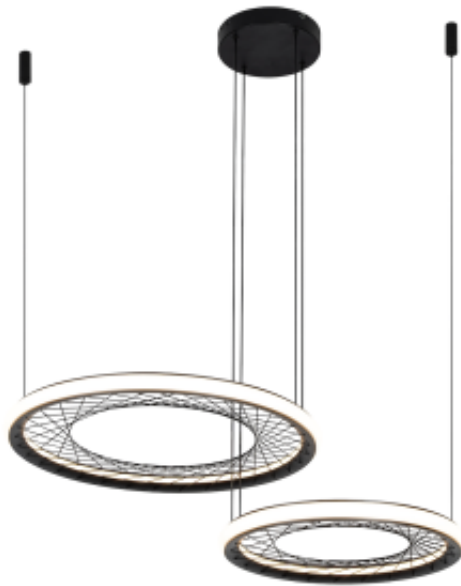

Link do produktu: <https://www.zyrandole24.pl/lampa-wiszaca-nest-77w-led-6141cm-p-14073.html>

Lampa wisząca NEST 77W LED 61+41cm

Cena	1 250,00 zł
Dostępność	Dostępny
Czas wysyłki	24 godziny
Numer katalogowy	ML0525
Kod EAN	5902693705253
Producent	EKO-LIGHT TEAM SP. Z O.O.
RODZINA LAMP	NEST
CRI [RA]	>80
ŚREDNIA ŻYWOTNOŚĆ	10000H
WYMIENNE ŹRÓDŁO ŚWIATŁA	Tak
MOŻLIWOŚĆ ŚCIEMNIANIA	Nie
NOWOŚCI	24
ŹRÓDŁO ŚWIATŁA W KOMPLECIE	TAK
WYSOKOŚĆ REGULOWANA (mm)	400-1500mm
WAGA BRUTTO	5.2kg
GŁĘBOKOŚĆ (mm)	610mm
WAGA NETTO	4kg
BARWA ŚWIATŁA	Neutralna 4000K
SZEROKOŚĆ (mm)	870mm
CZUJNIK RUCHU	NIE
STOPIEŃ OCHRONY	IP20
MARKA	Milagro
KOLOR	CZARNY
STRUMIEŃ ŚWIATŁA	3850lm
GŁĘBOKOŚĆ OPAKOWANIA (cm)	68
WYSOKOŚĆ OPAKOWANIA (cm)	18
MOC	77W LED
SZEROKOŚĆ OPAKOWANIA (cm)	68

NAPIĘCIE	~230v/50Hz
Materiał	METAL + TWORZYWO SZTUCZNE

Opis produktu

Kolekcja lamp Nest łączy w sobie nowoczesny design z funkcjonalnością, prezentując się w kształcie pojedynczego pierścienia z przeplatany od dołu, elastycznymi drutami, które zostały starannie wykonane. Na kolekcję składają się trzy warianty: Plafon Nest 38W LED, Lampa wisząca Nest 43W LED oraz Lampa wisząca Nest 77W LED. Każda z nich, wykonana z wysokiej jakości Metalu, Aluminium, PVC oraz elastycznych drutów. Idealne do nowoczesnych salonów. Każda z lamp umożliwia regulację wysokości od 400 do 1500 mm, co pozwala dostosować oświetlenie do indywidualnych potrzeb oraz aranżacji przestrzeni. Barwa światła o temperaturze 4000K zapewnia naturalne oświetlenie, idealne do codziennych czynności, a jasność oświetlenia - 1900 lumenów dla Plafon Nest 38W LED, 2150 lumenów dla Lampy wiszącej Nest 43W LED oraz imponujące 3850 lumenów dla Lampy wiszącej Nest 77W LED - gwarantuje odpowiednią ilość światła w pomieszczeniu. Dzięki swojemu wyjątkowemu kształtowi i solidnemu wykonaniu, kolekcja lamp Nest stanowi zarówno funkcjonalne oświetlenie, jak i wyjątkowy element dekoracyjny, który wzbogaca każde wnętrze elegancją i nowoczesnością.