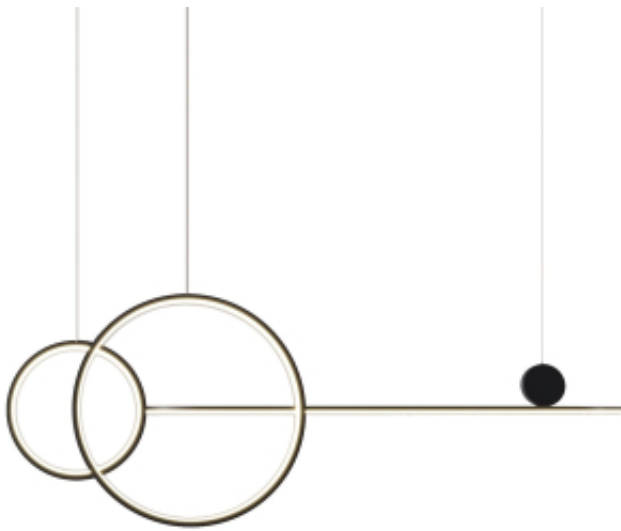

Link do produktu: <https://www.zyrandole24.pl/lampa-wiszaca-new-age-led-czarna-120-cm-p-14757.html>

Lampa wisząca NEW AGE LED czarna 120 cm

Cena	699,00 zł
Numer katalogowy	MP0082-L120
Kod EAN	5903957456706
Producent	Step into Design
długość podsufitki [cm]	10
szerokość podsufitki [cm]	32
barwa światła [kelvin]	3000 K
strumień świetlny [lumen]	3000 lm
głębokość [cm]	10
produkt złożony	tak
kolor podsufitki	czarny matowy
wysokość podsufitki [cm]	3
materiał podsufitki	żelazo
stopień ochrony IP	IP 20
wysokość minimalna [cm]	60
regulacja wysokości	tak
materiał przewodu	PVC
długość przewodu [cm]	100
moc maksymalna	40W
ilość źródeł światła	3
typ źródła światła	LED
wysokość [cm]	150
szerokość [cm]	120
KOLOR	czarny matowy
Waga	3,5 kg
Materiał	aluminium

Opis produktu

Minimalistyczna lampa ledowa NEW AGE zbudowana jest z przenikających się **kół ledowych** oraz **poziomej listwy**.

Całość formy dopełnia niesymetrycznie umieszczone dekoracyjne **czarne koło, tworząc element przeciwwagi** na końcu listwy

Dwa koła różnej wielkości są ułożone jedno nad drugim, tworząc główne elementy lampy.

Wyszukany design lampy NEW AGE podąża za najmodniejszymi trendami oświetleniowymi.

Lampa NEW AGE doskonale sprawdzi się we wnętrzach nowoczesnych.

Lampa wyposażona jest w przewód PVC transparentny o długości 100 cm

szerokość: 105-120 cm

wysokość: 60 - 150 cm

waga z opakowaniem: 3 kg

listwa LED: długość 90cm, szerokość 3cm, wysokość 1,5cm

duże koło LED: średnica 50cm, głębokość 3cm, wysokość 1,5cm