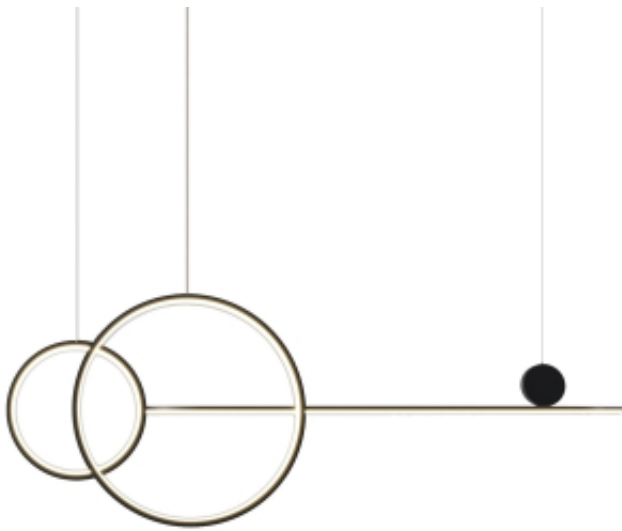

Link do produktu: <https://www.zyrandole24.pl/lampa-wiszaca-new-age-led-czarna-120-cm-p-14757.html>

## Lampa wisząca NEW AGE LED czarna 120 cm

Cena	<b>699,00 zł</b>
Numer katalogowy	<b>MP0082-L120</b>
Kod EAN	<b>5903957456706</b>
Producent	<b>Step into Design</b>
głębokość [cm]	<b>10</b>
produkt złożony	<b>tak</b>
kolor podsufitki	<b>czarny matowy</b>
wysokość podsufitki [cm]	<b>3</b>
materiał podsufitki	<b>żelazo</b>
stopień ochrony IP	<b>IP 20</b>
wysokość minimalna [cm]	<b>60</b>
regulacja wysokości	<b>tak</b>
materiał przewodu	<b>PVC</b>
długość przewodu [cm]	<b>100</b>
moc maksymalna	<b>40W</b>
ilość źródeł światła	<b>3</b>
typ źródła światła	<b>LED</b>
wysokość [cm]	<b>150</b>
szerokość [cm]	<b>120</b>
KOLOR	<b>czarny matowy</b>
Waga	<b>3,5 kg</b>
Materiał	<b>aluminium</b>
długość podsufitki [cm]	<b>10</b>
szerokość podsufitki [cm]	<b>32</b>
barwa światła [kelvin]	<b>3000 K</b>
strumień świetlny [lumen]	<b>3000 lm</b>

### Opis produktu

**Minimalistyczna lampa ledowa NEW AGE** zbudowana jest z przenikających się **kół ledowych** oraz **poziomej listwy**.

Całość formy dopełnia niesymetrycznie umieszczone dekoracyjne **czarne koło, tworząc element przeciwwagi** na końcu listwy

Lampa wyposażona jest w przewód PVC transparentny o długości 100 cm

szerokość: 105-120 cm

wysokość: 60 - 150 cm

waga z opakowaniem: 3 kg

listwa LED: długość 90cm, szerokość 3cm, wysokość 1,5cm

duże koło LED: średnica 50cm, głębokość 3cm, wysokość 1,5cm