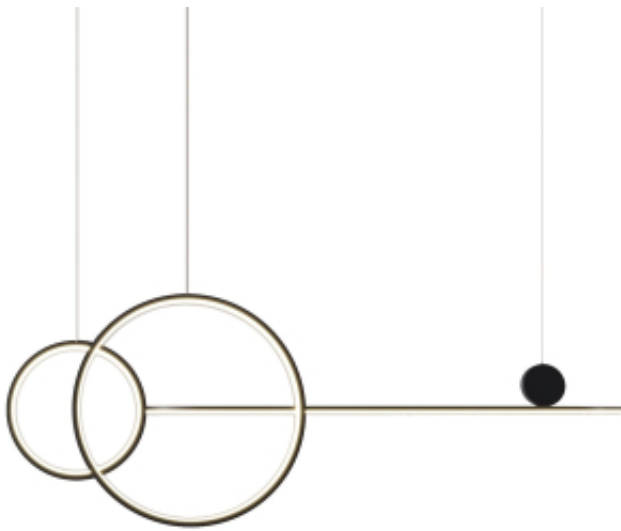

Link do produktu: <https://www.zyrandole24.pl/lampa-wiszaca-new-age-led-czarna-120-cm-p-14757.html>

Lampa wisząca NEW AGE LED czarna 120 cm

Cena	699,00 zł
Numer katalogowy	MP0082-L120
materiał przewodu	PVC
długość przewodu [cm]	100
moc maksymalna	40W
ilość źródeł światła	3
typ źródła światła	LED
wysokość [cm]	150
szerokość [cm]	120
KOLOR	czarny matowy
Waga	3,5 kg
Materiał	aluminium
długość podsufitki [cm]	10
szerokość podsufitki [cm]	32
barwa światła [kelvin]	3000 K
strumień świetlny [lumen]	3000 lm
głębokość [cm]	10
produkt złożony	tak
kolor podsufitki	czarny matowy
wysokość podsufitki [cm]	3
materiał podsufitki	żelazo
stopień ochrony IP	IP 20
wysokość minimalna [cm]	60
regulacja wysokości	tak

Opis produktu

Minimalistyczna lampa ledowa NEW AGE zbudowana jest z przenikających się **kół ledowych** oraz **poziomej listwy**.

Całość formy dopełnia niesymetrycznie umieszczone dekoracyjne **czarne koło, tworząc element przeciwwagi** na końcu listwy

Dwa koła różnej wielkości są ułożone jedno nad drugim, tworząc główne elementy lampy.

Wyszukany design lampy NEW AGE podąża za najmodniejszymi trendami oświetleniowymi.

Lampa NEW AGE doskonale sprawdzi się we wnętrzach nowoczesnych.

Lampa wyposażona jest w przewód PVC transparentny o długości 100 cm

szerokość: 105-120 cm

wysokość: 60 - 150 cm

waga z opakowaniem: 3 kg

listwa LED: długość 90cm, szerokość 3cm, wysokość 1,5cm

duże koło LED: średnica 50cm, głębokość 3cm, wysokość 1,5cm