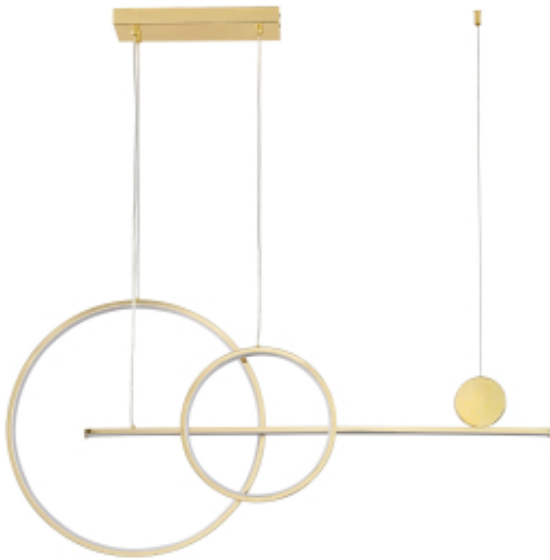

Link do produktu: <https://www.zyrandole24.pl/lampa-wiszaca-new-age-led-zloty-120-cm-p-15168.html>

Lampa wisząca NEW AGE LED złoty 120 cm

Cena	799,00 zł
Numer katalogowy	MP0082-L120 gold
Kod EAN	5904883094444
Producent	Step into Design
długość podsufitki [cm]	32
szerokość podsufitki [cm]	10
barwa światła [kelvin]	3000 K
strumień świetlny [lumen]	3000 lm
głębokość [cm]	10
produkt złożony	tak
kolor podsufitki	złoty
wysokość podsufitki [cm]	3
materiał podsufitki	metal
stopień ochrony IP	IP 20
wysokość minimalna [cm]	60
regulacja wysokości	tak
materiał przewodu	PVC
długość przewodu [cm]	400
moc maksymalna	40W
ilość źródeł światła	3
typ źródła światła	LED
wysokość [cm]	60-450
szerokość [cm]	105-120
KOLOR	złoty
Waga	3,5 kg
Materiał	aluminium

Opis produktu

Minimalistyczna złota lampa ledowa NEW AGE zbudowana jest z przenikających się **kół ledowych** oraz **poziomej listwy**.

Całość formy dopełnia niesymetrycznie umieszczone dekoracyjne **złote koło**, tworząc element **przeciwwagi** na końcu listwy

Dwa koła różnej wielkości są ułożone jedno nad drugim, tworząc główne elementy lampy.

Wyszukany design lampy NEW AGE podąża za najmodniejszymi trendami oświetleniowymi.

Lampa NEW AGE doskonale sprawdzi się we wnętrzach nowoczesnych.

Jest to doskonały wybór dla osób, które cenią sobie nowoczesny i minimalistyczny design.

Jej prosty kształt i ciekawe połączenie różnych elementów sprawiają, że będzie piękną ozdobą każdego wnętrza.

Zastosowanie lampy New Age