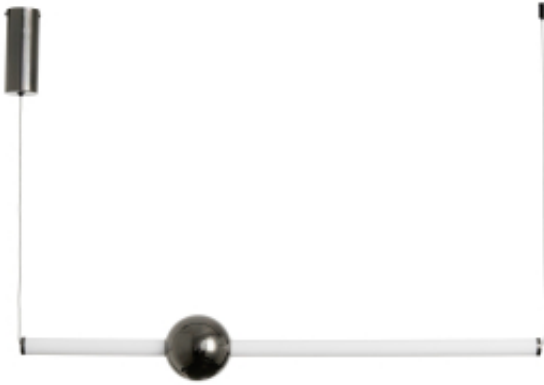

Link do produktu: <https://www.zyrandole24.pl/lampa-wiszaca-o-line-led-93-cm-czarna-p-15075.html>

## Lampa wisząca O-LINE LED 93 cm czarna

Cena	<b>699,00 zł</b>
Numer katalogowy	<b>ST-1688L-BK</b>
Kod EAN	<b>5904883092990</b>
Producent	<b>Step into Design</b>
materiał dodatkowy	<b>akryl</b>
barwa światła [kelvin]	<b>3000 K</b>
strumień świetlny [lumen]	<b>1260 lm</b>
głębokość [cm]	<b>12</b>
kolor uzupełniający	<b>czarny</b>
produkt złożony	<b>tak</b>
kolor podsufitki	<b>czarny połysk</b>
wysokość podsufitki [cm]	<b>15</b>
średnica podsufitki [cm]	<b>6</b>
materiał podsufitki	<b>metal</b>
stopień ochrony IP	<b>IP 20</b>
wysokość minimalna [cm]	<b>20</b>
regulacja wysokości	<b>tak</b>
materiał przewodu	<b>PVC</b>
długość przewodu [cm]	<b>250</b>
moc maksymalna	<b>14W</b>
ilość źródeł światła	<b>1</b>
typ źródła światła	<b>LED</b>
wysokość [cm]	<b>19,5 - 221</b>
szerokość [cm]	<b>93</b>
KOLOR	<b>biały</b>
Waga	<b>2,5 kg</b>
Materiał	<b>metal</b>

### Opis produktu

Lampa ledowa O-LINE charakteryzuje się wyjątkową i designerską formą.

Lampa ma horyzontalny kształt, który zwieńczony jest metalową kulą.

Lampa O-LINE wykończona jest w kolorze czarnym

---

Wysokiej jakości materiały oraz niebanalna forma lampy O-LINE sprawiają że dodaje wnętrzu wyjątkowości.

Lampa O-LINE doskonale prezentuje się pojedynczo jak także w zespole instalacji świetlnych.

Lampa wyposażona jest w przewód PVC transparentny o długości 150 cm