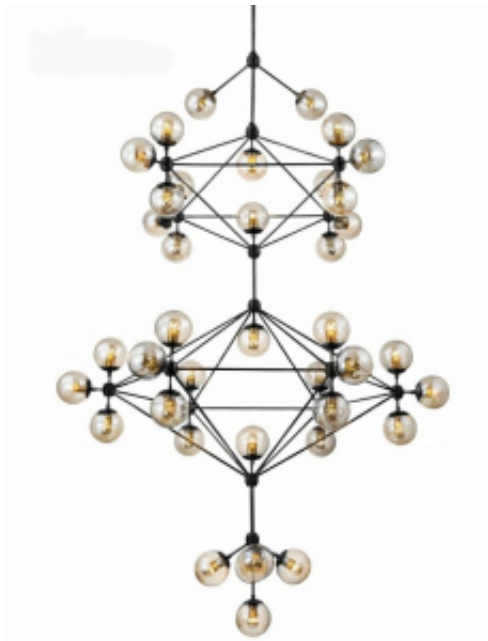

Link do produktu: <https://www.zyrandole24.pl/lampa-wiszaca-planetario-41-czarna-klosze-bursztynowe-p-15350.html>

Lampa wisząca PLANETARIO 41 czarna - klosze bursztynowe

Cena **13 999,00 zł**

Numer katalogowy **MD10230-41**

Głębokość **165 cm**

Szerokość **165 cm**

Wysokość całkowita **450 cm**

Opis produktu

Lampa Planetario 41.

Konstrukcja lampy wykonana została z metalu w kolorze czarnym, matowym.

Całość dopełnia 41 okrągłych kloszy wewnątrz których umieszczone jest źródło światła.

Klosze wykonane są z bursztynowego szkła.

Dzięki temu światło jest ciepłe i przyjemne.

Planetario 41 jest przeznaczona do wysokich pomieszczeń mieszkalnych oraz publicznych.

Lampa dostępna jest w innych rozmiarach z kloszami transparentnymi lub dymionymi.

Światło: 41 x E27 max. 25 W (brak w zestawie)

Oprawa: szer. 450 cm / wys. 165 cm / gł. 165 cm

Montaż: instalacja sufitowa

Waga netto: 15 kg

Wymiary opakowania: 160 cm / 150 cm / 100 cm

Sposób wysyłki: paczka gabarytowa.