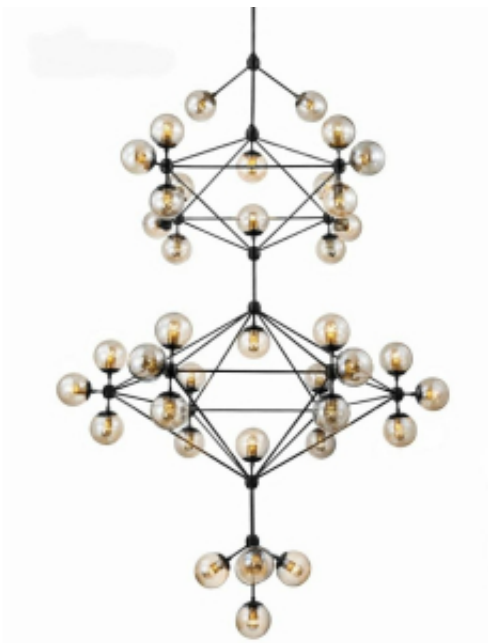

Link do produktu: <https://www.zyrandole24.pl/lampa-wiszaca-planetario-41-czarna-klosze-bursztynowe-p-15350.html>

Lampa wisząca PLANETARIO 41 czarna - klosze bursztynowe

Cena	13 999,00 zł
Numer katalogowy	MD10230-41
Kod EAN	5900168822535
Producent	King Home
Głębokość	165 cm
Szerokość	165 cm
Wysokość całkowita	450 cm

Opis produktu

Lampa Planetario 41.

Konstrukcja lampy wykonana została z metalu w kolorze czarnym, matowym.

Całość dopełnia 41 okrągłych kloszy wewnątrz których umieszczone jest źródło światła.

Klosze wykonane są z bursztynowego szkła.

Dzięki temu światło jest ciepłe i przyjemne.

Planetario 41 jest przeznaczona do wysokich pomieszczeń mieszkalnych oraz publicznych.

Lampa dostępna jest w innych rozmiarach z kloszami transparentnymi lub dymionymi.

Światło: 41 x E27 max. 25 W (brak w zestawie)

Oprawa: szer. 450 cm / wys. 165 cm / gł. 165 cm

Montaż: instalacja sufitowa

Waga netto: 15 kg

Wymiary opakowania: 160 cm / 150 cm / 100 cm

Sposób wysyłki: paczka gabarytowa.