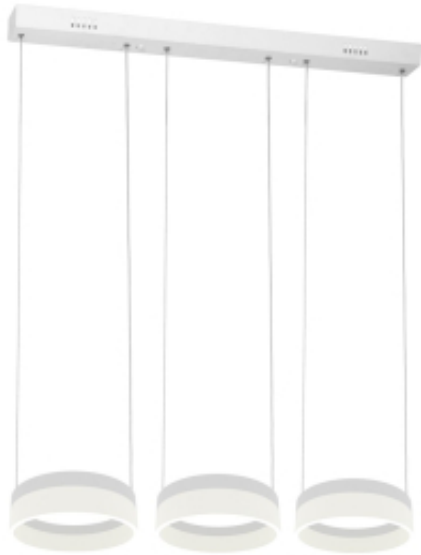

Link do produktu: <https://www.zyrandole24.pl/lampa-wiszaca-ring-36w-led-p-11710.html>

LAMPA WISZĄCA RING 36W LED

Cena	585,00 zł
Dostępność	Aktualnie niedostępny
Numer katalogowy	ML407
BARWA ŚWIATŁA	Neutralna 4000K
SZEROKOŚĆ (mm)	750 mm
STOPIEŃ OCHRONY	IP20
MARKA	Milagro
KOLOR	BIAŁY
STRUMIEŃ ŚWIATŁA	2520lm
GŁĘBOKOŚĆ OPAKOWANIA (cm)	76
WYSOKOŚĆ OPAKOWANIA (cm)	13
ILOŚĆ W OPAKOWANIU ZBIORCZYM	1szt
MOC	36W LED
SZEROKOŚĆ OPAKOWANIA (cm)	30
NAPIĘCIE	~230V/ 50Hz
Klasa energetyczna	PRODUKT WYPOSAŻONY
Materiał	METAL + AKRYL
RODZINA LAMP	RING
WYMIENNE ŹRÓDŁO ŚWIATŁA	Tak
MOŻLIWOŚĆ ŚCIEMNIANIA	Nie
KLASA ENERGETYCZNA ŹRÓDŁA ŚWIATŁA	F - PCB78149
WYSOKOŚĆ KLOSZA (mm)	70mm
KATALOG	2023
SZEROKOŚĆ KLOSZA (mm)	200 mm
LICZBA RAMION	3
ŹRÓDŁO ŚWIATŁA W KOMPLECIE	TAK
WYSOKOŚĆ REGULOWANA (mm)	400-1000 mm

WAGA BRUTTO	3.6 kg
-------------	---------------

GŁĘBOKOŚĆ (mm)	200 mm
----------------	---------------

WAGA NETTO	3.2 kg
------------	---------------

Opis produktu

"Wisząca lampa sufitowa 407 z kolekcji Ring wyróżnia się 3 źródłami światła w kształcie pierścieni. Każdy z nich ma 20 cm średnicy oraz moc 12 W - w sumie 36 W. Szerokość lampy to z kolei 75 cm, wykończone w białym kolorze. Strumień świetlny ma przyjemną dla oka, neutralną barwę 4000 K oraz jasność 2520 lm. Wysokość opraw można dowolnie regulować od 40 do 100 cm. Lampa świetnie się prezentuje pojedynczo, może być też doskonałym uzupełnieniem aranżacji w której wykorzystano pozostałe lampy z kolekcji Ring. Kształt przypominający pierścienie jest klasyczny i uniwersalny, dzięki czemu sprawdzi się we wnętrzach klasycznych oraz nowoczesnych. Produkty marki MiLAGRO objęte 2-letnią gwarancją producenta, w ramach której świadczone są nieodpłatne usługi gwarancyjne. Dodatkowo po upływie okresu gwarancyjnego istnieje możliwość skorzystania ze specjalistycznego serwisu firmowego."