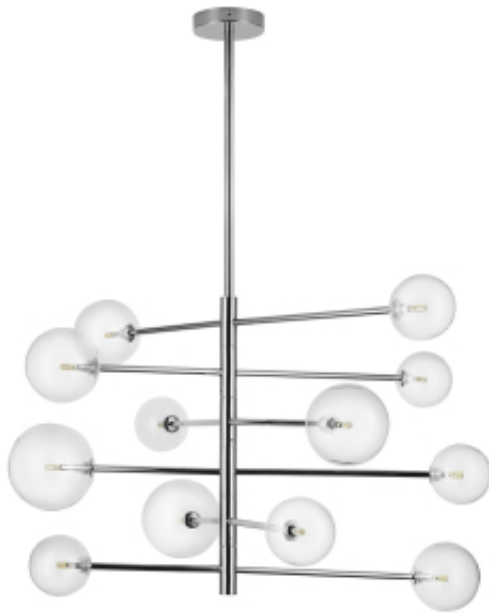

Link do produktu: <https://www.zyrandole24.pl/lampa-wiszaca-sola-chrom-75-cm-p-14802.html>

Lampa wisząca SOLA chrom 75 cm

Cena	1 999,00 zł
Numer katalogowy	ST-5020-12
Kod EAN	5904323448554
Producent	Step into Design
stopień ochrony IP	IP 20
materiał przewodu	PVC
kolor klosza	transparentny
średnica klosza [cm]	10 / 12 / 15
moc maksymalna	10W
ilość źródeł światła	12
wysokość [cm]	95
szerokość [cm]	75
materiał klosza	szkło
KOLOR	chrom
Waga	10 kg
Materiał	metal
szerokość podsufitki [cm]	12
materiał dodatkowy	akryl
źródło światła	G4
produkt złożony	do samodzielnego montażu
kolor podsufitki	chrome
wysokość podsufitki [cm]	2,5
materiał podsufitki	metal

Opis produktu

Lampa wisząca SOLA o dużej rozpiętości ramion wykończona jest luksusową chromowaną powłoką o lśniącej powłoce.

Ramiona lampy zakończone są szklanymi kloszami o różnej wielkości: 15 / 12 / 10 cm.

Przeźroczyste klosze lampy wiszącej SOLA skrywają źródła światła G4.