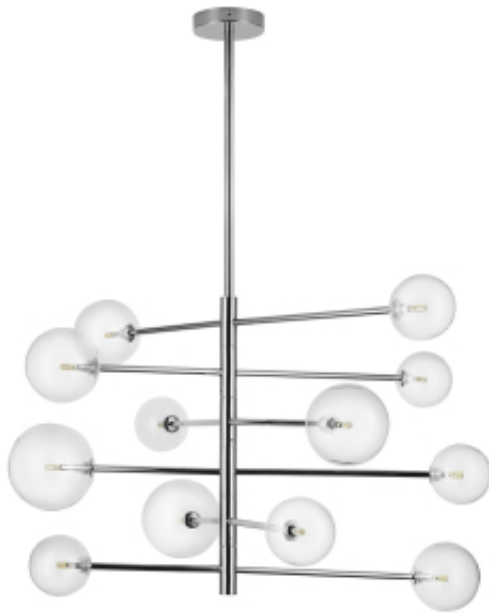

Link do produktu: <https://www.zyrandole24.pl/lampa-wiszaca-sola-chrom-75-cm-p-14802.html>

Lampa wisząca SOLA chrom 75 cm

Cena	1 999,00 zł
Numer katalogowy	ST-5020-12
Kod EAN	5904323448554
Producent	Step into Design
materiał dodatkowy	akryl
źródło światła	G4
produkt złożony	do samodzielnego montażu
kolor podsufitki	chrome
wysokość podsufitki [cm]	2,5
materiał podsufitki	metal
stopień ochrony IP	IP 20
materiał przewodu	PVC
kolor klosza	transparentny
średnica klosza [cm]	10 / 12 / 15
moc maksymalna	10W
ilość źródeł światła	12
wysokość [cm]	95
szerokość [cm]	75
materiał klosza	szkło
KOLOR	chrom
Waga	10 kg
Materiał	metal
szerokość podsufitki [cm]	12

Opis produktu

Lampa wisząca SOLA o dużej rozpiętości ramion wykończona jest luksusową chromowaną powłoką o lśniącej powłoce.

Ramiona lampy zakończone są szklanymi kloszami o różnej wielkości: 15 / 12 / 10 cm.

Przeźroczyste klosze lampy wiszącej SOLA skrywają źródła światła G4.