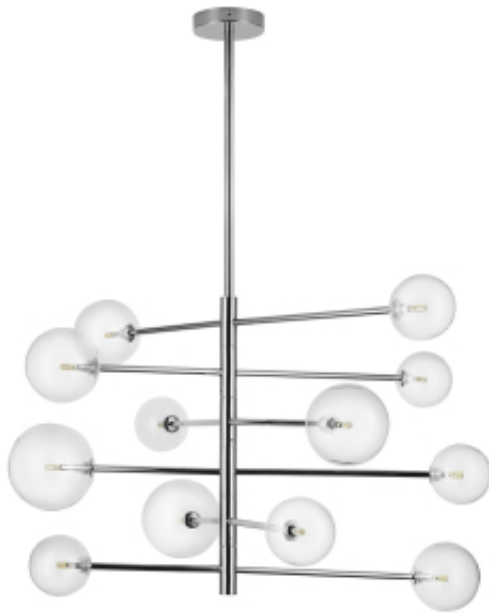

Link do produktu: <https://www.zyrandole24.pl/lampa-wiszaca-sola-chrom-75-cm-p-14802.html>

Lampa wisząca SOLA chrom 75 cm

Cena	1 999,00 zł
Numer katalogowy	ST-5020-12
materiał dodatkowy	akryl
źródło światła	G4
produkt złożony	do samodzielnego montażu
kolor podsufitki	chrome
wysokość podsufitki [cm]	2,5
materiał podsufitki	metal
stopień ochrony IP	IP 20
materiał przewodu	PVC
kolor klosza	transparentny
średnica klosza [cm]	10 / 12 / 15
moc maksymalna	10W
ilość źródeł światła	12
wysokość [cm]	95
szerokość [cm]	75
materiał klosza	szkło
KOLOR	chrom
Waga	10 kg
Materiał	metal
szerokość podsufitki [cm]	12

Opis produktu

Lampa wisząca SOLA o dużej rozpiętości ramion wykończona jest luksusową chromowaną powłoką o lśniącej powłoce.

Ramiona lampy zakończone są szklanymi kloszami o różnej wielkości: 15 / 12 / 10 cm.

Przeźroczyste klosze lampy wiszącej SOLA skrywają źródła światła G4.