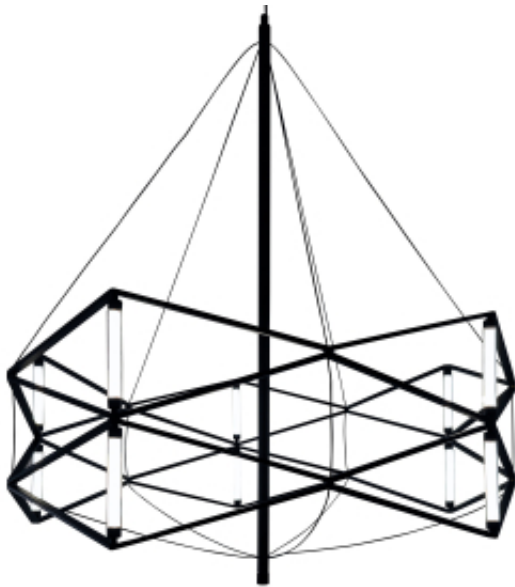

Link do produktu: <https://www.zyrandole24.pl/lampa-wiszaca-space-led-czarna-60-cm-p-15137.html>

Lampa wisząca SPACE LED czarna 60 cm

Cena	1 399,00 zł
Numer katalogowy	ST-9858 P/S black
Kod EAN	5904883093775
Producent	Step into Design
materiał klosza	szkło
KOLOR	czarny
Waga	5
Materiał	metal
produkt złożony	do samodzielnego montażu
kolor podsufitki	czarny
wysokość podsufitki [cm]	2,5
materiał podsufitki	metal
stopień ochrony IP	IP 20
wysokość minimalna [cm]	63
regulacja wysokości	tak
materiał przewodu	PVC
długość przewodu [cm]	200
kolor klosza	biały mleczny
moc maksymalna	20W
ilość źródeł światła	1
typ źródła światła	LED
wysokość [cm]	76
szerokość [cm]	60

Opis produktu

Lampa wisząca SPACE to nowoczesny i stylowy element wystroju wnętrz, który charakteryzują się **geometryczną formą i przestrzenną konstrukcją**.

Wykonana jest z czarnego metalu oraz akrylu, wewnętrzna strona konstrukcji wypełniona jest paskami ledowymi, zapewniając energooszczędne i wydajne oświetlenie.

Dzięki otwartej konstrukcji lampa nie tylko oświetla pomieszczenie, ale również tworzy ciekawą grę światła i cienia.

Czarny kolor jest **elegancki i uniwersalny**, dzięki czemu lampy te pasują do różnych stylów wystroju wnętrz.

Lampa wyposażona jest w przewód o długości 200 cm

szerokość: 60 cm

wysokość: 76 cm

źródło światła: LED / max 20W

waga z opakowaniem: 6 kg

Podsufitka o wymiarach:

szerokość: 8 cm

wysokość: 12,5 cm