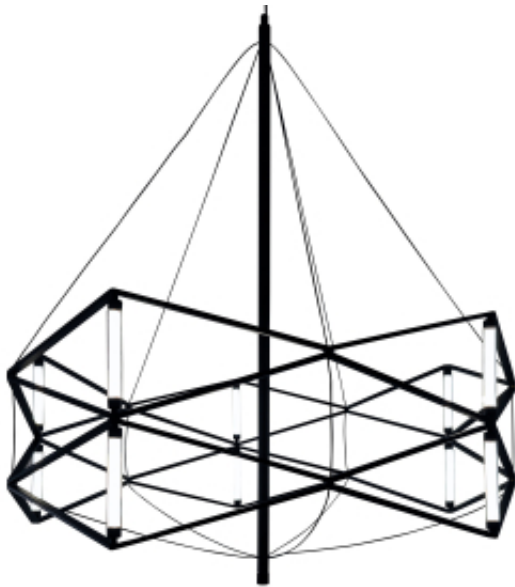

Link do produktu: <https://www.zyrandole24.pl/lampa-wiszaca-space-led-czarna-60-cm-p-15137.html>

Lampa wisząca SPACE LED czarna 60 cm

| | |
|--------------------------|---------------------------------|
| Cena | 1 399,00 zł |
| Numer katalogowy | ST-9858 P/S black |
| Kod EAN | 5904883093775 |
| Producent | Step into Design |
| produkt złożony | do samodzielnego montażu |
| kolor podsufitki | czarny |
| wysokość podsufitki [cm] | 2,5 |
| materiał podsufitki | metal |
| stopień ochrony IP | IP 20 |
| wysokość minimalna [cm] | 63 |
| regulacja wysokości | tak |
| materiał przewodu | PVC |
| długość przewodu [cm] | 200 |
| kolor klosza | biały mleczny |
| moc maksymalna | 20W |
| ilość źródeł światła | 1 |
| typ źródła światła | LED |
| wysokość [cm] | 76 |
| szerokość [cm] | 60 |
| materiał klosza | szkło |
| KOLOR | czarny |
| Waga | 5 |
| Materiał | metal |

Opis produktu

Lampa wisząca SPACE to nowoczesny i stylowy element wystroju wnętrz, który charakteryzują się **geometryczną formą i przestrzenną konstrukcją**.

Wykonana jest z czarnego metalu oraz akrylu, wewnętrzna strona konstrukcji wypełniona jest paskami ledowymi, zapewniając energooszczędne i wydajne oświetlenie.

Dzięki otwartej konstrukcji lampa nie tylko oświetla pomieszczenie, ale również tworzy ciekawą grę światła i cienia.

Czarny kolor jest **elegancki i uniwersalny**, dzięki czemu lampy te pasują do różnych stylów wystroju wnętrz.

Lampa wyposażona jest w przewód o długości 200 cm

szerokość: 60 cm

wysokość: 76 cm

źródło światła: LED / max 20W

waga z opakowaniem: 6 kg

Podsufitka o wymiarach:

szerokość: 8 cm

wysokość: 12,5 cm