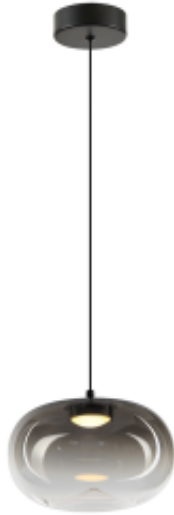

Link do produktu: <https://www.zyrandole24.pl/lampa-wiszaca-vaso-1-smoked-4w-p-14555.html>

## Lampa wisząca VASO 1 SMOKED 4W

Cena	<b>239,00 zł</b>
Dostępność	<b>Aktualnie niedostępny</b>
Czas wysyłki	<b>24 godziny</b>
Numer katalogowy	<b>ML1397</b>
Kod EAN	<b>5902693713975</b>
Producent	<b>EKO-LIGHT TEAM SP. Z O.O.</b>
WYMIENNE ŹRÓDŁO ŚWIATŁA	<b>Tak</b>
MOŻLIWOŚĆ ŚCIEMNIANIA	<b>Nie</b>
WYSOKOŚĆ KLOSZA (mm)	<b>130mm</b>
SZEROKOŚĆ KLOSZA (mm)	<b>180mm</b>
NOWOŚCI	<b>21/22</b>
ŹRÓDŁO ŚWIATŁA W KOMPLECIE	<b>TAK</b>
WYSOKOŚĆ REGULOWANA (mm)	<b>260-1460mm</b>
WAGA BRUTTO	<b>0.8kg</b>
GŁĘBOKOŚĆ (mm)	<b>180mm</b>
WAGA NETTO	<b>0.5kg</b>
BARWA ŚWIATŁA	<b>Ciepła 3000K</b>
SZEROKOŚĆ (mm)	<b>180mm</b>
CZUJNIK RUCHU	<b>NIE</b>
STOPIEŃ OCHRONY	<b>IP20</b>
MARKA	<b>Milagro</b>
KOLOR	<b>CZARNY</b>
STRUMIEŃ ŚWIATŁA	<b>388lm</b>
GŁĘBOKOŚĆ OPAKOWANIA (cm)	<b>24</b>
KĄT ŚWIECENIA	<b>120°</b>
WYSOKOŚĆ OPAKOWANIA (cm)	<b>18</b>
MOC	<b>4W LED</b>
WYSOKOŚĆ (mm)	<b>-</b>
SZEROKOŚĆ OPAKOWANIA	<b>31</b>

---

(cm)

NAPIĘCIE	<b>~230v/50Hz</b>
Klasa energetyczna	<b>F</b>
Materiał	<b>SZKŁO + METAL</b>
RODZINA LAMP	<b>VASO</b>
IŁOŚĆ PUNKTÓW ŚWIETLNYCH	<b>1</b>
CRI [RA]	<b>80</b>
ŚREDNIA ŻYWOTNOŚĆ	<b>25000H</b>

## Opis produktu

Seria VASO to zestaw lamp wiszących, które łączą subtelny design z funkcjonalnością. Modele dostępne są w wersjach Smoked, White i Amber, a ich klosze wykonane ze szkła i metalu nadają im wyjątkowy charakter. Emitują ciepłe światło 3000K, które zapewnia przyjemną atmosferę w każdym wnętrzu. Dzięki regulowanej wysokości w wybranych modelach można dostosować je do różnych aranżacji, a kąt świecenia 120° gwarantuje równomierne oświetlenie przestrzeni. Ich lekka konstrukcja ułatwia montaż, a solidne materiały zapewniają trwałość. Kolekcja VASO sprawdzi się w salonie, jadalni czy sypialni, dodając wnętrzu niepowtarzalnego uroku.