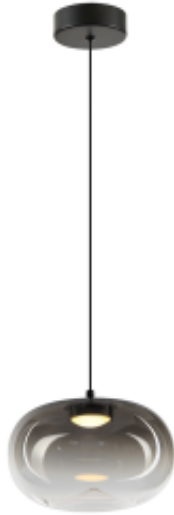

Link do produktu: <https://www.zyrandole24.pl/lampa-wiszaca-vaso-1-smoked-4w-p-14555.html>

Lampa wisząca VASO 1 SMOKED 4W

Cena	239,00 zł
Dostępność	Aktualnie niedostępny
Czas wysyłki	24 godziny
Numer katalogowy	ML1397
MOC	4W LED
WYSOKOŚĆ (mm)	-
SZEROKOŚĆ OPAKOWANIA (cm)	31
NAPIĘCIE	~230v/50Hz
Klasa energetyczna	F
Materiał	SZKŁO + METAL
RODZINA LAMP	VASO
IŁOŚĆ PUNKTÓW ŚWIETLNYCH	1
CRI [RA]	80
ŚREDNIA ŻYWOTNOŚĆ	25000H
WYMIENNE ŹRÓDŁO ŚWIATŁA	Tak
MOŻLIWOŚĆ ŚCIEMNIANIA	Nie
WYSOKOŚĆ KLOSZA (mm)	130mm
SZEROKOŚĆ KLOSZA (mm)	180mm
NOWOŚCI	21/22
ŹRÓDŁO ŚWIATŁA W KOMPLECIE	TAK
WYSOKOŚĆ REGULOWANA (mm)	260-1460mm
WAGA BRUTTO	0.8kg
GŁĘBOKOŚĆ (mm)	180mm
WAGA NETTO	0.5kg
BARWA ŚWIATŁA	Ciepła 3000K
SZEROKOŚĆ (mm)	180mm
CZUJNIK RUCHU	NIE
STOPIEŃ OCHRONY	IP20
MARKA	Milagro

KOLOR	CZARNY
STRUMIEŃ ŚWIATŁA	388lm
GŁĘBOKOŚĆ OPAKOWANIA (cm)	24
KĄT ŚWIECENIA	120°
WYSOKOŚĆ OPAKOWANIA (cm)	18

Opis produktu

Seria VASO to zestaw lamp wiszących, które łączą subtelny design z funkcjonalnością. Modele dostępne są w wersjach Smoked, White i Amber, a ich klosze wykonane ze szkła i metalu nadają im wyjątkowy charakter. Emitują ciepłe światło 3000K, które zapewnia przyjemną atmosferę w każdym wnętrzu. Dzięki regulowanej wysokości w wybranych modelach można dostosować je do różnych aranżacji, a kąt świecenia 120° gwarantuje równomierne oświetlenie przestrzeni. Ich lekka konstrukcja ułatwia montaż, a solidne materiały zapewniają trwałość. Kolekcja VASO sprawdzi się w salonie, jadalni czy sypialni, dodając wnętrzu niepowtarzalnego uroku.