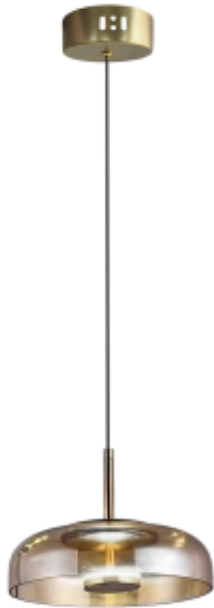

Link do produktu: <https://www.zyrandole24.pl/lampa-wiszaca-vetro-amber-6w-p-14247.html>

Lampa wisząca VETRO AMBER 6W

Cena	185,00 zł
Dostępność	Dostępny
Czas wysyłki	24 godziny
Numer katalogowy	ML1045
Kod EAN	5902693710455
Producent	EKO-LIGHT TEAM SP. Z O.O.
RODZINA LAMP	VETRO
IŁOŚĆ PUNKTÓW ŚWIETLNYCH	1
CRI [RA]	>80
WYMIENNE ŹRÓDŁO ŚWIATŁA	Tak
MOŻLIWOŚĆ ŚCIEMNIANIA	Nie
WYSOKOŚĆ KLOSZA (mm)	65mm
SZEROKOŚĆ KLOSZA (mm)	230mm
NOWOŚCI	24
ŹRÓDŁO ŚWIATŁA W KOMPLECIE	TAK
WYSOKOŚĆ REGULOWANA (mm)	200-1000mm
WAGA BRUTTO	1.5kg
GŁĘBOKOŚĆ (mm)	230mm
WAGA NETTO	1.3kg
BARWA ŚWIATŁA	4000K
SZEROKOŚĆ (mm)	230mm
CZUJNIK RUCHU	NIE
STOPIEŃ OCHRONY	IP20
MARKA	Milagro
KOLOR	AMBER
STRUMIEŃ ŚWIATŁA	500lm
GŁĘBOKOŚĆ OPAKOWANIA (cm)	31
WYSOKOŚĆ OPAKOWANIA (cm)	13.5

MOC	6W LED
WYSOKOŚĆ (mm)	N/D
SZEROKOŚĆ OPAKOWANIA (cm)	31
NAPIĘCIE	~230v/50Hz
Materiał	METAL + SZKŁO

Opis produktu

Zapraszamy do odkrycia kolekcji VETRO - serii ekskluzywnych lamp, które dodają subtelności i nowoczesnego uroku każdemu wnętrzu. Kolekcja VETRO obejmuje dwie eleganckie lampy ze szklanym kloszem. Wykonane z wysokiej jakości metalu i szkła, wyposażone w energooszczędne źródło światła LED, gwarantujące oszczędność energii i długą trwałość. Jeden z modeli wyróżnia się efektem bursztynowego klosza, co dodaje wnętrzu ciepła i przytulności. Kolekcja VETRO to połączenie elegancji, funkcjonalności i unikalnego designu, które ożywią każde pomieszczenie. Lampy VETRO są doskonałym wyborem dla tych, którzy cenią sobie oryginalne wzornictwo i wysoką jakość. Idealne do salonu, sypialni czy jadalni, wprowadzą do wnętrza nowoczesny styl i elegancję. Ich delikatne światło tworzy przytulną atmosferę, idealną do relaksu i wypoczynku.