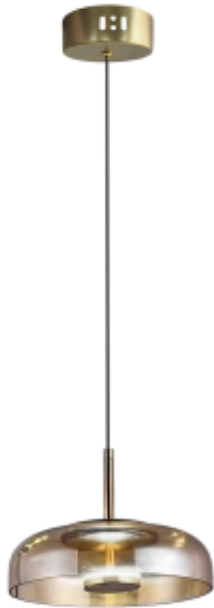

Link do produktu: <https://www.zyrandole24.pl/lampa-wiszaca-vetro-amber-6w-p-14247.html>

Lampa wisząca VETRO AMBER 6W

Cena	185,00 zł
Dostępność	Dostępny
Czas wysyłki	24 godziny
Numer katalogowy	ML1045
BARWA ŚWIATŁA	4000K
SZEROKOŚĆ (mm)	230mm
CZUJNIK RUCHU	NIE
STOPIEŃ OCHRONY	IP20
MARKA	Milagro
KOLOR	AMBER
STRUMIEŃ ŚWIATŁA	500lm
GŁĘBOKOŚĆ OPAKOWANIA (cm)	31
WYSOKOŚĆ OPAKOWANIA (cm)	13.5
MOC	6W LED
WYSOKOŚĆ (mm)	N/D
SZEROKOŚĆ OPAKOWANIA (cm)	31
NAPIĘCIE	~230v/50Hz
Materiał	METAL + SZKŁO
RODZINA LAMP	VETRO
ILOŚĆ PUNKTÓW ŚWIETLNYCH	1
CRI [RA]	>80
WYMIENNE ŹRÓDŁO ŚWIATŁA	Tak
MOŻLIWOŚĆ ŚCIEMNIANIA	Nie
WYSOKOŚĆ KLOSZA (mm)	65mm
SZEROKOŚĆ KLOSZA (mm)	230mm
NOWOŚCI	24
ŹRÓDŁO ŚWIATŁA W KOMPLECIE	TAK
WYSOKOŚĆ REGULOWANA (mm)	200-1000mm

WAGA BRUTTO	1.5kg
-------------	--------------

GŁĘBOKOŚĆ (mm)	230mm
----------------	--------------

WAGA NETTO	1.3kg
------------	--------------

Opis produktu

Zapraszamy do odkrycia kolekcji VETRO - serii ekskluzywnych lamp, które dodają subtelności i nowoczesnego uroku każdemu wnętrzu. Kolekcja VETRO obejmuje dwie eleganckie lampy ze szklanym kloszem. Wykonane z wysokiej jakości metalu i szkła, wyposażone w energooszczędne źródło światła LED, gwarantujące oszczędność energii i długą trwałość. Jeden z modeli wyróżnia się efektem bursztynowego klosza, co dodaje wnętrzu ciepła i przytulności. Kolekcja VETRO to połączenie elegancji, funkcjonalności i unikalnego designu, które ożywią każde pomieszczenie. Lampy VETRO są doskonałym wyborem dla tych, którzy cenią sobie oryginalne wzornictwo i wysoką jakość. Idealne do salonu, sypialni czy jadalni, wprowadzą do wnętrza nowoczesny styl i elegancję. Ich delikatne światło tworzy przytulną atmosferę, idealną do relaksu i wypoczynku.