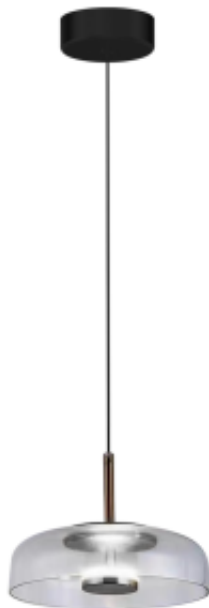

Link do produktu: <https://www.zyrandole24.pl/lampa-wiszaca-vetro-clear-6w-p-14246.html>