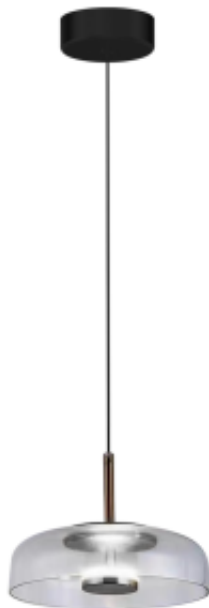

Dane aktualne na dzień: 10-07-2026 18:25

Link do produktu: <https://www.zyrandole24.pl/lampa-wiszaca-vetro-clear-6w-p-14246.html>

Lampa wisząca VETRO CLEAR 6W

| | |
|-------------------------------|--------------------------------------|
| Cena | 185,00 zł |
| Dostępność | Aktualnie niedostępny |
| Czas wysyłki | 24 godziny |
| Numer katalogowy | ML1044 |
| Kod EAN | 5902693710448 |
| Producent | EKO-LIGHT TEAM SP. Z O.O. |
| WYMIENNE ŹRÓDŁO ŚWIATŁA | Tak |
| MOŻLIWOŚĆ ŚCIEMNIANIA | Nie |
| WYSOKOŚĆ KLOSZA (mm) | 65mm |
| SZEROKOŚĆ KLOSZA (mm) | 230mm |
| NOWOŚCI | 24 |
| ŹRÓDŁO ŚWIATŁA W KOMPLECIE | TAK |
| WYSOKOŚĆ REGULOWANA (mm) | 200-1000mm |
| WAGA BRUTTO | 1.5kg |
| GŁĘBOKOŚĆ (mm) | 230mm |
| WAGA NETTO | 1.3kg |
| BARWA ŚWIATŁA | 4000K |
| SZEROKOŚĆ (mm) | 230mm |
| CZUJNIK RUCHU | NIE |
| STOPIEŃ OCHRONY | IP20 |
| MARKA | Milagro |
| KOLOR | TRANSPARENT |
| STRUMIEŃ ŚWIATŁA | 500lm |
| GŁĘBOKOŚĆ OPAKOWANIA (cm) | 31 |
| WYSOKOŚĆ OPAKOWANIA (cm) | 13.5 |
| MOC | 6W LED |
| WYSOKOŚĆ (mm) | N/D |
| SZEROKOŚĆ OPAKOWANIA (cm) | 31 |

| | |
|--------------------------|----------------------|
| NAPIĘCIE | ~230v/50Hz |
| Materiał | METAL + SZKŁO |
| RODZINA LAMP | VETRO |
| ILOŚĆ PUNKTÓW ŚWIETLNYCH | 1 |
| CRI [RA] | >80 |

Opis produktu