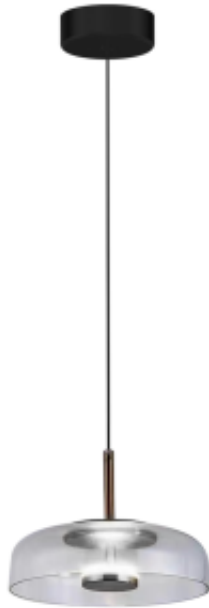

Dane aktualne na dzień: 10-07-2026 16:59

Link do produktu: <https://www.zyrandole24.pl/lampa-wiszaca-vetro-clear-6w-p-14246.html>

Lampa wisząca VETRO CLEAR 6W

Cena	185,00 zł
Dostępność	Aktualnie niedostępny
Czas wysyłki	24 godziny
Numer katalogowy	ML1044
Kod EAN	5902693710448
Producent	EKO-LIGHT TEAM SP. Z O.O.
NOWOŚCI	24
ŹRÓDŁO ŚWIATŁA W KOMPLECIE	TAK
WYSOKOŚĆ REGULOWANA (mm)	200-1000mm
WAGA BRUTTO	1.5kg
GŁĘBOKOŚĆ (mm)	230mm
WAGA NETTO	1.3kg
BARWA ŚWIATŁA	4000K
SZEROKOŚĆ (mm)	230mm
CZUJNIK RUCHU	NIE
STOPIEŃ OCHRONY	IP20
MARKA	Milagro
KOLOR	TRANSPARENT
STRUMIEŃ ŚWIATŁA	500lm
GŁĘBOKOŚĆ OPAKOWANIA (cm)	31
WYSOKOŚĆ OPAKOWANIA (cm)	13.5
MOC	6W LED
WYSOKOŚĆ (mm)	N/D
SZEROKOŚĆ OPAKOWANIA (cm)	31
NAPIĘCIE	~230v/50Hz
Materiał	METAL + SZKŁO
RODZINA LAMP	VETRO
ILOŚĆ PUNKTÓW ŚWIETLNYCH	1

CRI [RA]	>80
WYMIENNE ŹRÓDŁO ŚWIATŁA	Tak
MOŻLIWOŚĆ ŚCIEMNIANIA	Nie
WYSOKOŚĆ KLOSZA (mm)	65mm
SZEROKOŚĆ KLOSZA (mm)	230mm

Opis produktu

Zapraszamy do odkrycia kolekcji VETRO - serii ekskluzywnych lamp, które dodają subtelności i nowoczesnego uroku każdemu wnętrzu. Kolekcja VETRO obejmuje dwie eleganckie lampy ze szklanym kloszem. Wykonane z wysokiej jakości metalu i szkła, wyposażone w energooszczędne źródło światła LED, gwarantujące oszczędność energii i długą trwałość. Jeden z modeli wyróżnia się efektem bursztynowego klosza, co dodaje wnętrzu ciepła i przytulności. Kolekcja VETRO to połączenie elegancji, funkcjonalności i unikalnego designu, które ożywią każde pomieszczenie. Lampy VETRO są doskonałym wyborem dla tych, którzy cenią sobie oryginalne wzornictwo i wysoką jakość. Idealne do salonu, sypialni czy jadalni, wprowadzą do wnętrza nowoczesny styl i elegancję. Ich delikatne światło tworzy przytulną atmosferę, idealną do relaksu i wypoczynku.