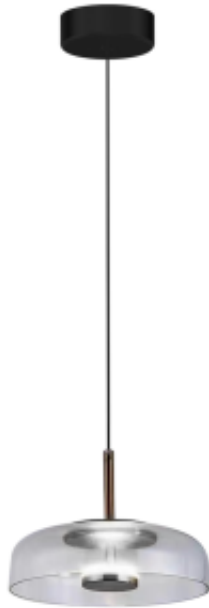

Dane aktualne na dzień: 11-04-2026 09:00

Link do produktu: <https://www.zyrandole24.pl/lampa-wiszaca-vetro-clear-6w-p-14246.html>

Lampa wisząca VETRO CLEAR 6W

Cena	185,00 zł
Dostępność	Dostępny
Czas wysyłki	24 godziny
Numer katalogowy	ML1044
WYSOKOŚĆ (mm)	N/D
WYMIENNE ŹRÓDŁO ŚWIATŁA	Tak
WYSOKOŚĆ OPAKOWANIA (cm)	13.5
ILOŚĆ PUNKTÓW ŚWIETLNYCH	1
STRUMIEŃ ŚWIATŁA	500lm
MARKA	Milagro
CZUJNIK RUCHU	NIE
BARWA ŚWIATŁA	4000K
GŁĘBOKOŚĆ (mm)	230mm
WYSOKOŚĆ REGULOWANA (mm)	200-1000mm
NOWOŚCI	24
NAPIĘCIE	~230v/50Hz
WYSOKOŚĆ KLOSZA (mm)	65mm
MOŻLIWOŚĆ ŚCIEMNIANIA	Nie
MOC	6W LED
CRI [RA]	>80
GŁĘBOKOŚĆ OPAKOWANIA (cm)	31
RODZINA LAMP	VETRO
KOLOR	TRANSPARENT
STOPIEŃ OCHRONY	IP20
SZEROKOŚĆ (mm)	230mm
WAGA NETTO	1.3kg
WAGA BRUTTO	1.5kg
ŹRÓDŁO ŚWIATŁA W KOMPLECIE	TAK
Materiał	METAL + SZKŁO

SZEROKOŚĆ KLOSZA (mm)	230mm
-----------------------	--------------

SZEROKOŚĆ OPAKOWANIA (cm)	31
------------------------------	-----------

Opis produktu

Zapraszamy do odkrycia kolekcji VETRO - serii ekskluzywnych lamp, które dodają subtelności i nowoczesnego uroku każdemu wnętrzu. Kolekcja VETRO obejmuje dwie eleganckie lampy ze szklanym kloszem. Wykonane z wysokiej jakości metalu i szkła, wyposażone w energooszczędne źródło światła LED, gwarantujące oszczędność energii i długą trwałość. Jeden z modeli wyróżnia się efektem bursztynowego klosza, co dodaje wnętrzu ciepła i przytulności. Kolekcja VETRO to połączenie elegancji, funkcjonalności i unikalnego designu, które ożywią każde pomieszczenie. Lampy VETRO są doskonałym wyborem dla tych, którzy cenią sobie oryginalne wzornictwo i wysoką jakość. Idealne do salonu, sypialni czy jadalni, wprowadzą do wnętrza nowoczesny styl i elegancję. Ich delikatne światło tworzy przytulną atmosferę, idealną do relaksu i wypoczynku.