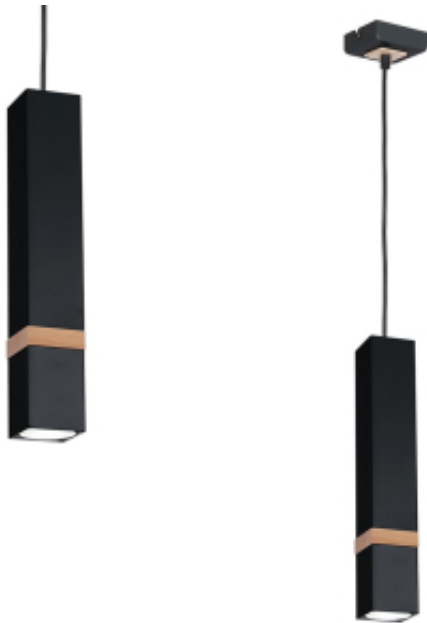

## Lampa wisząca VIDAR BLACK 1xGU10

Cena	<b>134,00 zł</b>
Dostępność	<b>Dostępny</b>
Czas wysyłki	<b>24 godziny</b>
Numer katalogowy	<b>MLP5403</b>
ŹRÓDŁO ŚWIATŁA W KOMPLECIE	<b>NIE</b>
WYSOKOŚĆ REGULOWANA (mm)	<b>350-900 mm</b>
WAGA BRUTTO	<b>1.50kg</b>
GŁĘBOKOŚĆ (mm)	<b>80 mm</b>
WAGA NETTO	<b>1.23kg</b>
SZEROKOŚĆ (mm)	<b>80 mm</b>
STOPIEŃ OCHRONY	<b>IP20</b>
MARKA	<b>Milagro</b>
GWINT	<b>GU10</b>
KOLOR	<b>CZARNY</b>
GŁĘBOKOŚĆ OPAKOWANIA (cm)	<b>12</b>
WYSOKOŚĆ OPAKOWANIA (cm)	<b>15</b>
MOC	<b>1xGU10</b>
SZEROKOŚĆ OPAKOWANIA (cm)	<b>45</b>
NAPIĘCIE	<b>~230V/ 50Hz</b>
Materiał	<b>METAL + DREWNO</b>
RODZINA LAMP	<b>VIDAR</b>
WYSOKOŚĆ KLOSZA (mm)	<b>175mm</b>
KATALOG	<b>2023</b>
SZEROKOŚĆ KLOSZA (mm)	<b>60mm</b>
LICZBA RAMION	<b>1</b>

### Opis produktu

Kolekcja VIDAR - elegancja w minimalistycznej odsłonie. Seria VIDAR stworzona przez polską markę MILAGRO wyróżnia się prostą, modernistyczną formą. W skład kolekcji wchodzi lampy: podłogowa, nocna, sufitowa wisząca z jednym oraz trzema punktami świetlnymi, sufitowa z dwoma i trzema punktami świetlnymi oraz kinkiet. Modele dostępne są w sześciu wersjach