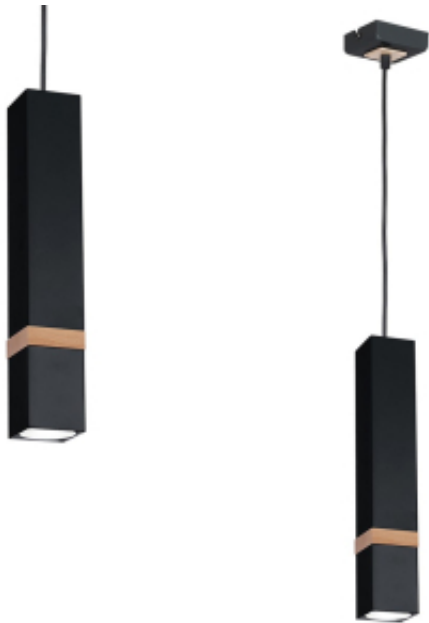

Link do produktu: <https://www.zyrandole24.pl/lampa-wiszaca-vidar-black-1xgu10-p-12341.html>

Lampa wisząca VIDAR BLACK 1xGU10

Cena	134,00 zł
Dostępność	Aktualnie niedostępny
Czas wysyłki	24 godziny
Numer katalogowy	MLP5403
Kod EAN	5902693754039
Producent	EKO-LIGHT TEAM SP. Z O.O.
RODZINA LAMP	VIDAR
WYSOKOŚĆ KLOSZA (mm)	175mm
KATALOG	2023
SZEROKOŚĆ KLOSZA (mm)	60mm
LICZBA RAMION	1
ŹRÓDŁO ŚWIATŁA W KOMPLECIE	NIE
WYSOKOŚĆ REGULOWANA (mm)	350-900 mm
WAGA BRUTTO	1.50kg
GŁĘBOKOŚĆ (mm)	80 mm
WAGA NETTO	1.23kg
SZEROKOŚĆ (mm)	80 mm
STOPIEŃ OCHRONY	IP20
MARKA	Milagro
GWINT	GU10
KOLOR	CZARNY
GŁĘBOKOŚĆ OPAKOWANIA (cm)	12
WYSOKOŚĆ OPAKOWANIA (cm)	15
MOC	1xGU10
SZEROKOŚĆ OPAKOWANIA (cm)	45
NAPIĘCIE	~230V/ 50Hz
Materiał	METAL + DREWNO

Opis produktu