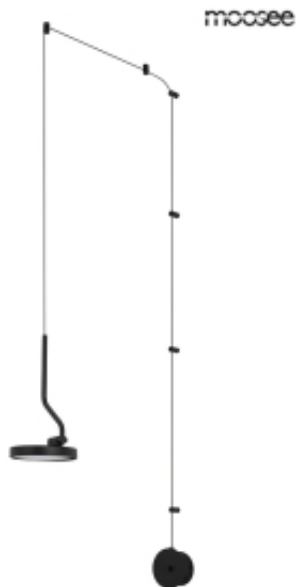

Link do produktu: <https://www.zyrandole24.pl/moosee-lampa-scienna-flat-czarna-p-19143.html>

MOOSEE lampa ścienna FLAT czarna

Cena	399,00 zł
Numer katalogowy	MSE010100384
Kod EAN	5900168828773
Producent	Moosee
Głębokość	18 cm
Szerokość	100 cm
Wysokość całkowita	300 cm

Opis produktu

MOOSEE lampa ścienna FLAT czarna.

Praktyczna, ponadczasowa oprawa wykonana ze stali.

Głównym atutem jest funkcja obrotowa klosza, dzięki czemu możemy w pełni dopasować kierunek światła do swoich potrzeb.

Długi przewód pozwala nam na funkcjonalne rozmieszczenie lampy.

Flat doskonale sprawdzi się w nowoczesnych oraz klasycznych wnętrzach.

Światło: LED 10 W / 800 lm / 3000 K

Oprawa: wys. 300 cm / szer. 100 cm / gł. 18 cm

Klosz: wys. 33 cm / szer. 18 cm / gł. 16 cm

Mocowanie: wys. 4,5 cm / śr. 12 cm

Przewód: 390 cm

Montaż: instalacja ścienna

Wymiary opakowania: 43 cm / 23 cm / 12 cm

Waga netto: 0,7 kg.