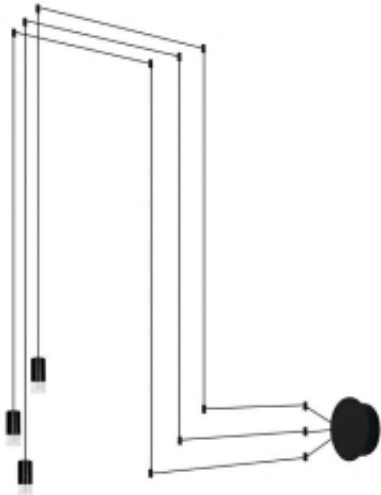

Dane aktualne na dzień: 17-06-2026 14:52

Link do produktu: <https://www.zyrandole24.pl/moosee-lampa-scienna-flusso-wall-3-czarna-p-18815.html>

MOOSEE lampa ścienna FLUSSO WALL 3 czarna

Cena	499,00 zł
Numer katalogowy	MSE1501100473
Kod EAN	5900168813953
Producent	Moosee

Opis produktu

Lampa Flusso Wall 3 wykonana została z trzech metrowych przewodów osadzonych na stalowych prętach.
12 punktów do podwieszania lampy.
Klosze ze szkła satynowego.

Światło: Wbudowany moduł LED 7 W / 560 lm / 3000 K

Przewód: 300 cm

Klosz: wys. 9,5 cm / śr. 4 cm

Mocowanie: śr. 12 cm / gł. 3,5 cm

Montaż: instalacja ścienna

Waga netto: 1kg

Wymiary opakowania: 17 cm / 17 cm / 16 cm.