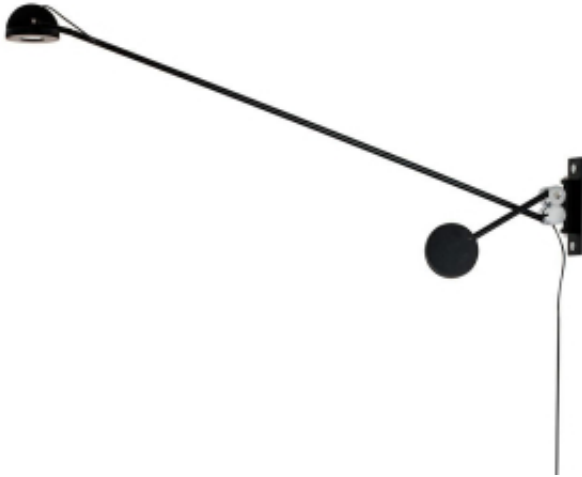

Link do produktu: <https://www.zyrandole24.pl/moosee-lampa-scienna-gear-czarna-p-19004.html>

## MOOSEE lampa ścienna GEAR czarna

Cena	<b>1 299,00 zł</b>
Numer katalogowy	<b>MSE1501100211</b>
Głębokość	<b>121 cm</b>
Szerokość	<b>10 cm</b>
Wysokość całkowita	<b>12-130 cm</b>

### Opis produktu

MOOSEE lampa ścienna GEAR czarna.

Gear to wielofunkcyjny kinkiet, który wykonano z wytrzymałej stali oraz akrylu.

Jest to lampa, którą można zamontować w dowolnie wybranym miejscu bez konieczności sugerowania się wyjściem przewodów ze ściany.

Klosz oraz ramię lampy można regulować góra-dół oraz przesuwać na boki.

Gear to produkt, który dzięki swojej praktyczności doskonale spisze się w każdym pomieszczeniu.

Światło: LED 10 W / 800 lm / 3000 K