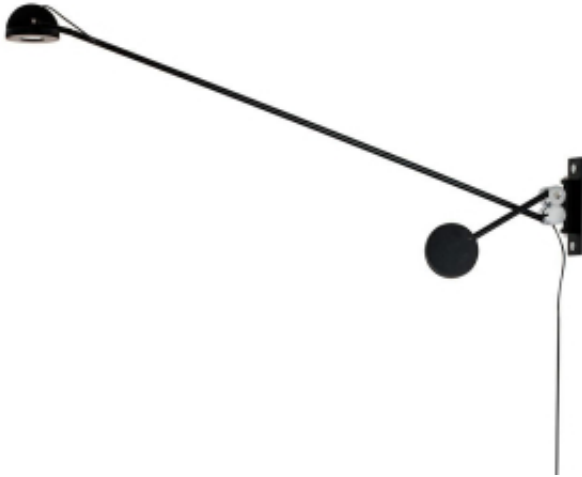

Link do produktu: <https://www.zyrandole24.pl/moosee-lampa-scienna-gear-czarna-p-19004.html>

## MOOSEE lampa ścienna GEAR czarna

|                    |                      |
|--------------------|----------------------|
| Cena               | <b>1 299,00 zł</b>   |
| Numer katalogowy   | <b>MSE1501100211</b> |
| Kod EAN            | <b>5900168830035</b> |
| Producent          | <b>Moosee</b>        |
| Głębokość          | <b>121 cm</b>        |
| Szerokość          | <b>10 cm</b>         |
| Wysokość całkowita | <b>12-130 cm</b>     |

### Opis produktu

MOOSEE lampa ścienna GEAR czarna.

Gear to wielofunkcyjny kinkiet, który wykonano z wytrzymałej stali oraz akrylu.

Jest to lampa, którą można zamontować w dowolnie wybranym miejscu bez konieczności sugerowania się wyjściem przewodów ze ściany.

Klosz oraz ramię lampy można regulować góra-dół oraz przesuwać na boki.

Gear to produkt, który dzięki swojej praktyczności doskonale spisze się w każdym pomieszczeniu.

Światło: LED 10 W / 800 lm / 3000 K