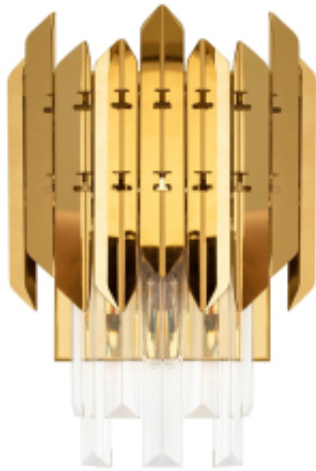

Link do produktu: <https://www.zyrandole24.pl/moosee-lampa-scienna-majestic-zlota-p-18928.html>

moosee

MOOSEE lampa ścienna MAJESTIC złota

Cena	299,00 zł
Numer katalogowy	MSE010100365
Głębokość	10 cm
Szerokość	19 cm
Wysokość całkowita	27 cm

Opis produktu

MOOSEE lampa ścienna MAJESTIC złota.

Niezwykle luksusowe i eleganckie oświetlenie nawiązujące do pałacowego stylu.

Innowacyjnym zdobieniem jest najwyższa warstwa wykonana z połyskującej stali w kolorze złotym.

Kaskadowo nachodzące na siebie warstwy kryształowych sopli sprawiają, że strumień światła rozprasza się w unikalny sposób. Pomimo kompaktowych wymiarów lampa robi imponujące wrażenie.

Światło: 1 x E14 max. 40 W (brak w zestawie)

Oprawa: wys. 27 cm / szer. 19 cm / gł. 10 cm

Mocowanie: wys. 18 cm / szer. 14 cm / gł. 2,5 cm

Montaż: instalacja ścienna

Waga netto: 1,5 kg

Wymiary opakowania: 34 cm / 25 cm / 15 cm.