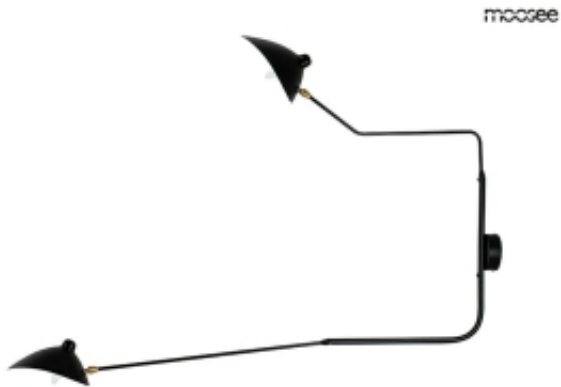

Link do produktu: <https://www.zyrandole24.pl/moosee-lampa-scienna-raven-2-aluminium-stal-weglowa-p-19107.html>

MOOSEE lampa ścienna RAVEN 2 - aluminium, stal węglowa

Cena	898,99 zł
Numer katalogowy	MSE1501100205
Głębokość	155 cm
Szerokość	23 cm
Wysokość całkowita	120 cm

Opis produktu

MOOSEE lampa ścienna RAVEN 2.

W całości wykonana z metalu w kolorze czarnym satynowym. Cięty i formowany ręcznie klosz, umieszczony jest po obu stronach na długim ramieniu.

Klosz wewnątrz jest w kolorze białym, dzięki czemu doskonale rozprasza światło. Lamy z kolekcji Raven doskonale nadają się do wnętrza nowoczesnych i tradycyjnych.

Światło: 2 x E14 max. 40 W (brak w zestawie)

Oprawa: wys. 120 cm / szer. 23 cm / gł. 155 cm

Mocowanie: śr. 12 cm / gł. 4,5 cm

Montaż: instalacja ścienna

Waga netto: 4 kg

Wymiary opakowania: 134 cm / 46 cm / 20 cm .