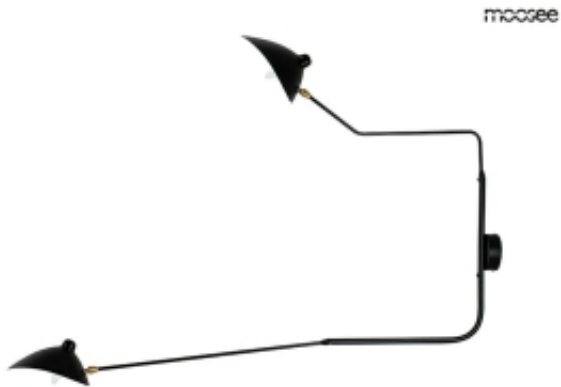

Link do produktu: <https://www.zyrandole24.pl/moosee-lampa-scienna-raven-2-aluminium-stal-weglowa-p-19107.html>

MOOSEE lampa ścienna RAVEN 2 - aluminium, stal węglowa

Cena	898,99 zł
Numer katalogowy	MSE1501100205
Kod EAN	5900168829978
Producent	Moosee
Głębokość	155 cm
Szerokość	23 cm
Wysokość całkowita	120 cm

Opis produktu

MOOSEE lampa ścienna RAVEN 2.

W całości wykonana z metalu w kolorze czarnym satynowym. Cięty i formowany ręcznie klosz, umieszczony jest po obu stronach na długim ramieniu.

Klosz wewnątrz jest w kolorze białym, dzięki czemu doskonale rozprasza światło. Lampy z kolekcji Raven doskonale nadają się do wnętrza nowoczesnych i tradycyjnych.

Światło: 2 x E14 max. 40 W (brak w zestawie)

Oprawa: wys. 120 cm / szer. 23 cm / gł. 155 cm

Mocowanie: śr. 12 cm / gł. 4,5 cm

Montaż: instalacja ścienna

Waga netto: 4 kg

Wymiary opakowania: 134 cm / 46 cm / 20 cm .