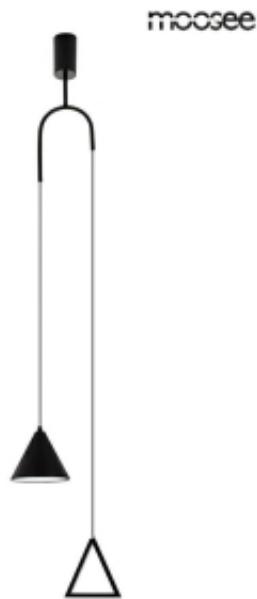

Link do produktu: <https://www.zyrandole24.pl/moosee-lampa-wiszaca-acustica-czarna-p-15676.html>

## MOOSEE lampa wisząca ACUSTICA czarna

Cena	<b>699,00 zł</b>
Numer katalogowy	<b>MSE010100332</b>
Głębokość	<b>14,5 cm</b>
Szerokość	<b>26 cm</b>
Wysokość całkowita	<b>259 cm</b>

### Opis produktu

MOOSEE lampa wisząca ACUSTICA czarna.

Niebanalna, nowoczesna oprawa wykonana z połączenia metalu i aluminium.

Geometryczne kształty nie tylko oświetlają przestrzeń, lecz służą również do jej dekoracji.

Funkcjonalna lampa, stworzona na wzór designerskiego odważnika, wzbogaci wyjątkowym stylem każdą aranżację.

Światło: LED 13 W / 1040 lm / 3000 K

Wymiary: wys. 259 cm / szer. 26 cm / gł. 14,5 cm

Klosz: wys. 14 cm / szer. 13,5 cm / gł. 2 cm, wys. 14 cm / śr. 13 cm