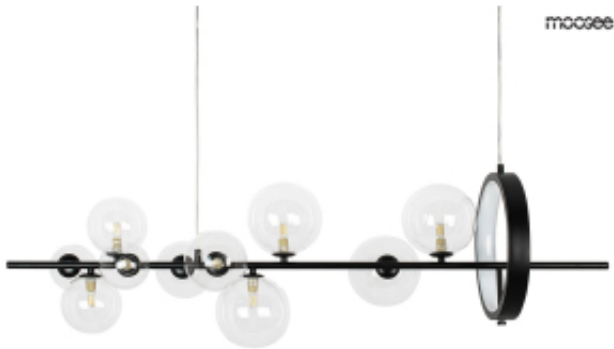

Link do produktu: <https://www.zyrandole24.pl/moosee-lampa-wiszaca-alure-line-120-czarna-p-19156.html>

## MOOSEE lampa wisząca ALURE LINE 120 czarna

Cena	<b>999,01 zł</b>
Numer katalogowy	<b>MSE010100286</b>
Głębokość	<b>30 cm</b>
Szerokość	<b>120 cm</b>
Wysokość całkowita	<b>230 cm</b>

### Opis produktu

MOOSEE lampa wisząca ALURE LINE 120.

Innowacyjne rozwiązanie w kategorii oświetlenia. Połączenie standardowych kloszy ze świecącą obręczą LED.

Konstrukcja lampy wykonana jest z metalu w kolorze czarnym. Model ten doskonale sprawdzi się w nowoczesnych i designerskich wnętrzach użyteczności publicznej, jak również w domowym zaciszu.

Na kloszu mogą wystąpić pęcherzyki powietrza, które są naturalnym efektem ręcznej obróbki szkła.

Źródło światła: 10 x G9 max. 5 W (brak w zestawie) + LED 15 W/ 1200 lm / 3000 K

Klosz: wys. 230 cm / szer. 120 cm / gł. 30 cm