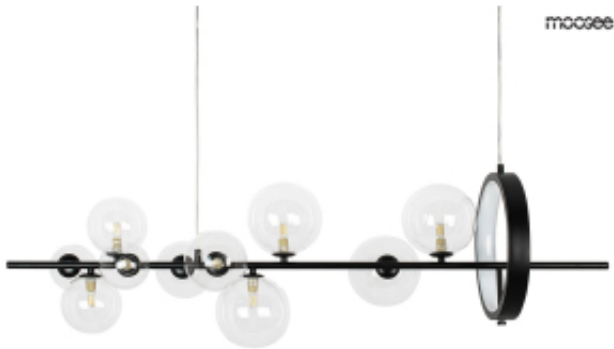

Link do produktu: <https://www.zyrandole24.pl/moosee-lampa-wiszaca-alure-line-120-czarna-p-19156.html>

MOOSEE lampa wisząca ALURE LINE 120 czarna

Cena	999,01 zł
Numer katalogowy	MSE010100286
Kod EAN	5900168827165
Producent	Moosee
Głębokość	30 cm
Szerokość	120 cm
Wysokość całkowita	230 cm

Opis produktu

MOOSEE lampa wisząca ALURE LINE 120.

Innowacyjne rozwiązanie w kategorii oświetlenia. Połączenie standardowych kloszy ze świecącą obręczą LED.

Konstrukcja lampy wykonana jest z metalu w kolorze czarnym. Model ten doskonale sprawdzi się w nowoczesnych i designerskich wnętrzach użyteczności publicznej, jak również w domowym zaciszu.

Na kloszu mogą wystąpić pęcherzyki powietrza, które są naturalnym efektem ręcznej obróbki szkła.

Źródło światła: 10 x G9 max. 5 W (brak w zestawie) + LED 15 W/ 1200 lm / 3000 K

Klosz: wys. 230 cm / szer. 120 cm / gł. 30 cm

Mocowanie: wys. 5 cm / szer. 69 cm / gł. 5

Pzewód: 200 cm

Montaż: instalacja sufitowa

Waga netto: 3,9 kg

Wymiary opakowania: 129 cm / 44 cm / 36 cm.