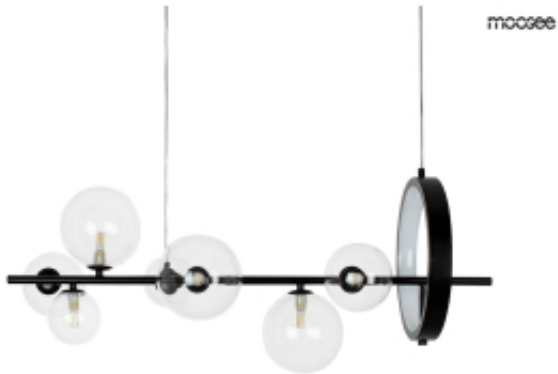

Link do produktu: <https://www.zyrandole24.pl/moosee-lampa-wiszaca-alure-line-90-czarna-p-19228.html>

## MOOSEE lampa wisząca ALURE LINE 90 czarna

Cena	<b>898,99 zł</b>
Numer katalogowy	<b>MSE010100285</b>
Głębokość	<b>30 cm</b>
Szerokość	<b>90 cm</b>
Wysokość całkowita	<b>230 cm</b>

### Opis produktu

MOOSEE lampa wisząca ALURE LINE 90.

Innowacyjne rozwiązanie w kategorii oświetlenia.

Połączenie standardowych kloszy ze świecącą obręczą LED.

Konstrukcja lampy wykonana jest z metalu w kolorze czarnym.

Światło: 7 x G9 max. 5 W (brak w zestawie) + LED 15 W / 1200 lm / 3000 K

Oprawa: wys. 230 cm / szer. 90 cm / gł. 30 cm

Klosz: wys. 40 cm / szer. 90 cm / gł. 30 cm

Mocowanie: wys. 40 cm / szer. 90 cm / gł. 30 cm