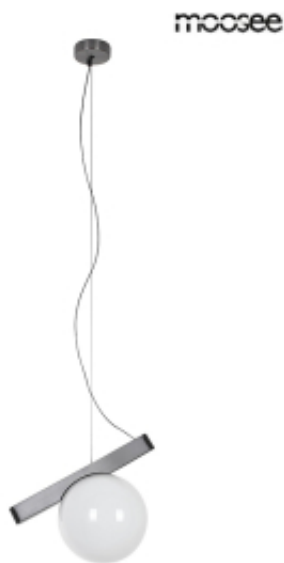

Link do produktu: <https://www.zyrandole24.pl/moosee-lampa-wiszaca-balance-grafitowa-p-19206.html>

MOOSEE lampa wisząca BALANCE grafitowa

Cena	699,00 zł
Numer katalogowy	MSE1501100489
Kod EAN	5900168833111
Producent	Moosee
Głębokość	20 cm
Szerokość	35 cm
Wysokość całkowita	225 cm

Opis produktu

MOOSEE lampa wisząca BALANCE grafitowa.

Unikalne połączenie elegancji i nowoczesnego designu.

Wykonana z trwałej stali nierdzewnej w grafitowym odcieniu oraz mlecznego szkła, które tworzy kulisty klosz, dodaje wnętrzu harmonii i stylu.

Oryginalna forma, przypominająca balansujące elementy, świetnie wpisuje się w industrialne, minimalistyczne i nowoczesne aranżacje.

Dzięki możliwości regulacji nachylenia klosza Balance staje się nie tylko efektownym, ale i niezwykle praktycznym rozwiązaniem, które pozwala na pełną personalizację oświetlenia. Sprawdzi się zarówno w salonie, jadalni, jak i sypialni, wprowadzając do wnętrza nutę wyrafinowania i indywidualnego charakteru.

Kula: sr. 20 cm

Mocowanie: wys. 2,5 cm / śr. 9 cm

Przewód: 200 cm.