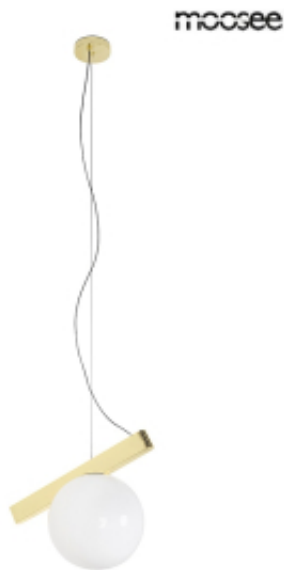

Link do produktu: <https://www.zyrandole24.pl/moosee-lampa-wiszaca-balance-zlota-p-19208.html>

MOOSEE lampa wisząca BALANCE złota

Cena	799,00 zł
Numer katalogowy	MSE1501100553
Głębokość	20 cm
Szerokość	35 cm
Wysokość całkowita	225 cm

Opis produktu

MOOSEE lampa wisząca BALANCE złota.

Unikalne połączenie elegancji i nowoczesnego designu.

Wykonana z trwałej stali nierdzewnej w złotym odcieniu oraz mlecznego szkła, które tworzy kulisty klosz, dodaje wnętrzu harmonii i stylu.

Oryginalna forma, przypominająca balansujące elementy, świetnie wpisuje się w industrialne, minimalistyczne i nowoczesne aranżacje.

Dzięki możliwości regulacji nachylenia klosza Balance staje się nie tylko efektownym, ale i niezwykle praktycznym rozwiązaniem, które pozwala na pełną personalizację oświetlenia. Sprawdzi się zarówno w salonie, jadalni, jak i sypialni, wprowadzając do wnętrza nutę wyrafinowania i indywidualnego charakteru.

Kula: sr. 20 cm

Mocowanie: wys. 2,5 cm / śr. 9 cm

Przewód: 200 cm.