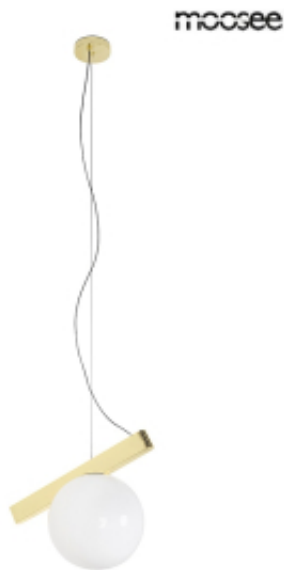

Link do produktu: <https://www.zyrandole24.pl/moosee-lampa-wiszaca-balance-zlota-p-19208.html>

MOOSEE lampa wisząca BALANCE złota

Cena	799,00 zł
Numer katalogowy	MSE1501100553
Kod EAN	5900168834613
Producent	Moosee
Głębokość	20 cm
Szerokość	35 cm
Wysokość całkowita	225 cm

Opis produktu

MOOSEE lampa wisząca BALANCE złota.

Unikalne połączenie elegancji i nowoczesnego designu.

Wykonana z trwałej stali nierdzewnej w złotym odcieniu oraz mlecznego szkła, które tworzy kulisty klosz, dodaje wnętrzu harmonii i stylu.

Oryginalna forma, przypominająca balansujące elementy, świetnie wpisuje się w industrialne, minimalistyczne i nowoczesne aranżacje.

Dzięki możliwości regulacji nachylenia klosza Balance staje się nie tylko efektownym, ale i niezwykle praktycznym rozwiązaniem, które pozwala na pełną personalizację oświetlenia. Sprawdzi się zarówno w salonie, jadalni, jak i sypialni, wprowadzając do wnętrza nutę wyrafinowania i indywidualnego charakteru.

Kula: sr. 20 cm

Mocowanie: wys. 2,5 cm / śr. 9 cm

Przewód: 200 cm.