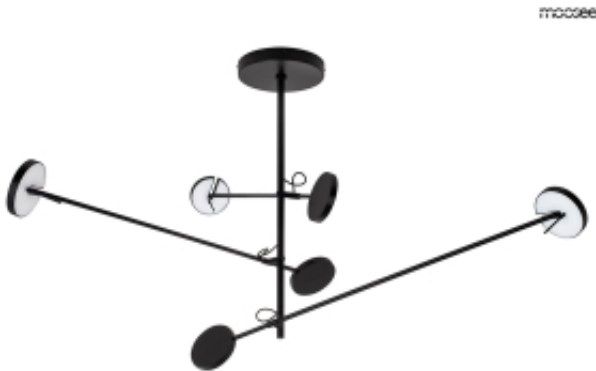

Link do produktu: <https://www.zyrandole24.pl/moosee-lampa-wiszaca-bobbie-3-czarna-p-15909.html>

MOOSEE lampa wisząca BOBBIE 3 czarna

Cena	999,01 zł
Numer katalogowy	MSE1501100150
Kod EAN	5900168829527
Producent	Moosee
Głębokość	120 cm
Szerokość	120 cm
Wysokość całkowita	80 cm

Opis produktu

MOOSEE lampa wisząca BOBBIE 3 czarna.

Nowoczesna lampa, która będzie pasowała do wielu stylów wnętrzarskich.

Konstrukcja została wykonana ze stali w eleganckim czarnym kolorze.

Możliwość regulacji ramion góra-dół oraz obrotu kloszy sprawia, że można dostosować lampę do swoich potrzeb.

Bobbie to praktyczna oprawa, która uzupełni Twoje wnętrze.

Światło: LED 28 W / 2240 lm / 3000 K

Oprawa: wys. 80 cm / szer. 120 cm / gł. 120 cm

Mocowanie pionowe od montatury: wys. 62 cm

Ramię: dł. sztycy 70 cm / śr. odważnika 11 cm / śr. led 11 cm

Mocowanie: wys. 4 cm / śr. 20 cm

Montaż: instalacja sufitowa

Waga netto: 5,6 kg

Wymiary opakowania: 140 cm / 30 cm / 21 cm.