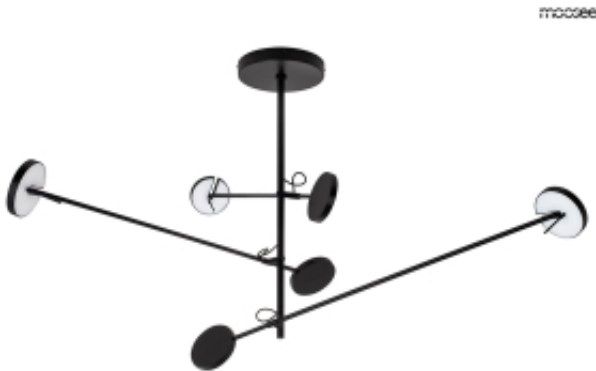

Link do produktu: <https://www.zyrandole24.pl/moosee-lampa-wiszaca-bobbie-3-czarna-p-15909.html>

MOOSEE lampa wisząca BOBBIE 3 czarna

Cena	999,01 zł
Numer katalogowy	MSE1501100150
Głębokość	120 cm
Szerokość	120 cm
Wysokość całkowita	80 cm

Opis produktu

MOOSEE lampa wisząca BOBBIE 3 czarna.

Nowoczesna lampa, która będzie pasowała do wielu stylów wnętrzarskich.

Konstrukcja została wykonana ze stali w eleganckim czarnym kolorze.

Możliwość regulacji ramion góra-dół oraz obrotu kloszy sprawia, że można dostosować lampę do swoich potrzeb.

Bobbie to praktyczna oprawa, która uzupełni Twoje wnętrze.

Światło: LED 28 W / 2240 lm / 3000 K

Oprawa: wys. 80 cm / szer. 120 cm / gł. 120 cm

Mocowanie pionowe od montatury: wys. 62 cm

Ramię: dł. sztycy 70 cm / śr. odważnika 11 cm / śr. led 11 cm

Mocowanie: wys. 4 cm / śr. 20 cm

Montaż: instalacja sufitowa

Waga netto: 5,6 kg

Wymiary opakowania: 140 cm / 30 cm / 21 cm.