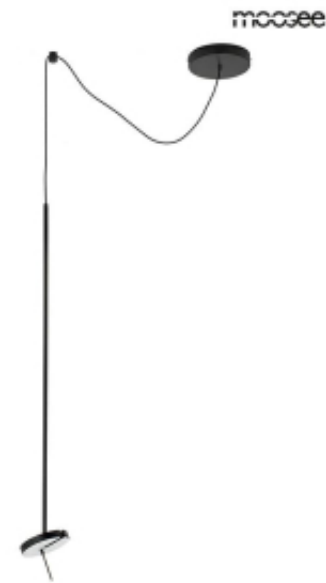

Link do produktu: <https://www.zyrandole24.pl/moosee-lampa-wiszaca-bobbie-czarna-p-15908.html>

MOOSEE lampa wisząca BOBBIE czarna

Cena **399,00 zł**

Numer katalogowy **MSE1501100149**

Szerokość **45 cm**

Głębokość **15 cm**

Wysokość całkowita **240 cm**

Opis produktu

MOOSEE lampa wisząca BOBBIE czarna.

Nowoczesna lampa, która będzie pasowała do wielu stylów wnętrzarskich.

Konstrukcja została wykonana ze stali w eleganckim czarnym kolorze.

Możliwość regulacji klosza sprawia, że można dostosować lampę do swoich potrzeb.

Bobbie to praktyczna oprawa, która uzupełni Twoje wnętrze.

Światło: LED 8 W / 640 lm / 3000 K

Oprawa: wys. 240 cm / szer. 45 cm / gł. 15 cm

Klosz: wys. 85 cm / szer. 11 cm / gł. 11 cm

Mocowanie: wys. 3 cm / śr. 15 cm

Przewód: 180 cm

Montaż: instalacja sufitowa

Waga netto: 2,3 kg

Wymiary opakowania: 100 cm / 20 cm / 10 cm.