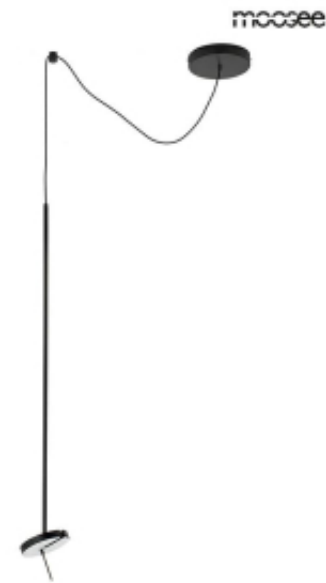

Link do produktu: <https://www.zyrandole24.pl/moosee-lampa-wiszaca-bobbie-czarna-p-15908.html>

MOOSEE lampa wisząca BOBBIE czarna

Cena	399,00 zł
Numer katalogowy	MSE1501100149
Kod EAN	5900168829510
Producent	Moosee
Głębokość	15 cm
Szerokość	45 cm
Wysokość całkowita	240 cm

Opis produktu

MOOSEE lampa wisząca BOBBIE czarna.

Nowoczesna lampa, która będzie pasowała do wielu stylów wnętrzarskich.

Konstrukcja została wykonana ze stali w eleganckim czarnym kolorze.

Możliwość regulacji klosza sprawia, że można dostosować lampę do swoich potrzeb.

Bobbie to praktyczna oprawa, która uzupełni Twoje wnętrze.

Światło: LED 8 W / 640 lm / 3000 K

Oprawa: wys. 240 cm / szer. 45 cm / gł. 15 cm

Klosz: wys. 85 cm / szer. 11 cm / gł. 11 cm

Mocowanie: wys. 3 cm / śr. 15 cm