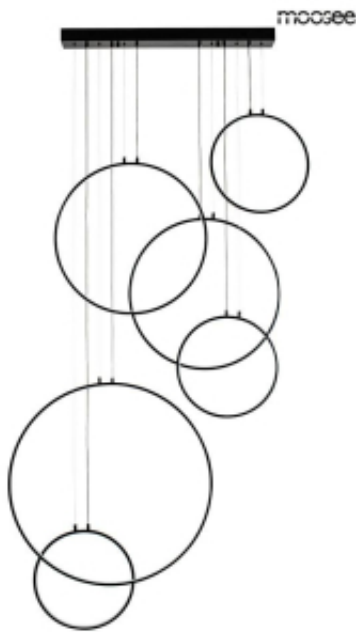

Link do produktu: <https://www.zyrandole24.pl/moosee-lampa-wiszaca-circulo-six-czarna-p-19142.html>

MOOSEE lampa wisząca CIRCULO SIX czarna

Cena **2 499,00 zł**

Numer katalogowy **MSE010100371**

Kod EAN **5900168828582**

Producent **Moosee**

Głębokość **8 cm**

Szerokość **105 cm**

Wysokość całkowita **275 cm**

Opis produktu

MOOSEE lampa wisząca CIRCULO SIX czarna.

Proste i funkcjonalne oświetlenie wykonane z połączenia metalu i aluminium.

Circulo składa się z sześciu lamp o różnych średnicach zawieszonych kaskadowo na jednej podsufitce.

Uniwersalny kolor i ciekawa konstrukcja idealnie wpasuje się w klasyczne oraz nowoczesne wnętrza.

Światło: LED 156 W / 12480 lm / 3000 K

Wymiary: wys. 275 cm / szer.105 cm / gł. 8 cm

Klosz: śr. 3 x 40 cm, 2 x 60 cm, 1 x 80 cm / gł. 2 cm

Mocowanie: wys. 6 cm / szer. 81 cm / gł. 10 cm

Przewód: 195 cm

Montaż: instalacja sufitowa

Waga netto: 8 kg