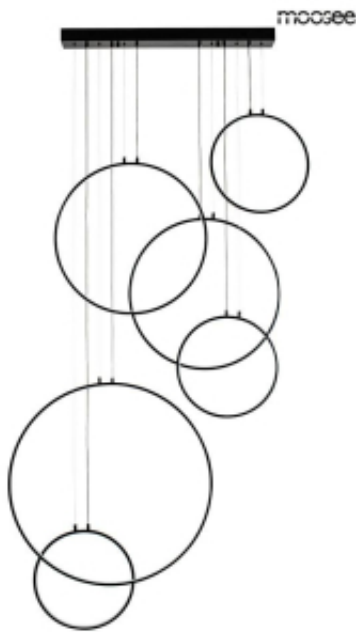

Link do produktu: <https://www.zyrandole24.pl/moosee-lampa-wiszaca-circulo-six-czarna-p-19142.html>

## MOOSEE lampa wisząca CIRCULO SIX czarna

Cena **2 499,00 zł**

Numer katalogowy **MSE010100371**

Kod EAN **5900168828582**

Producent **Moosee**

Głębokość **8 cm**

Szerokość **105 cm**

Wysokość całkowita **275 cm**

### Opis produktu

MOOSEE lampa wisząca CIRCULO SIX czarna.

Proste i funkcjonalne oświetlenie wykonane z połączenia metalu i aluminium.

Circulo składa się z sześciu lamp o różnych średnicach zawieszonych kaskadowo na jednej podsufitce.

Uniwersalny kolor i ciekawa konstrukcja idealnie wpasuje się w klasyczne oraz nowoczesne wnętrza.

Światło: LED 156 W / 12480 lm / 3000 K

Wymiary: wys. 275 cm / szer.105 cm / gł. 8 cm

Klosz: śr. 3 x 40 cm, 2 x 60 cm, 1 x 80 cm / gł. 2 cm