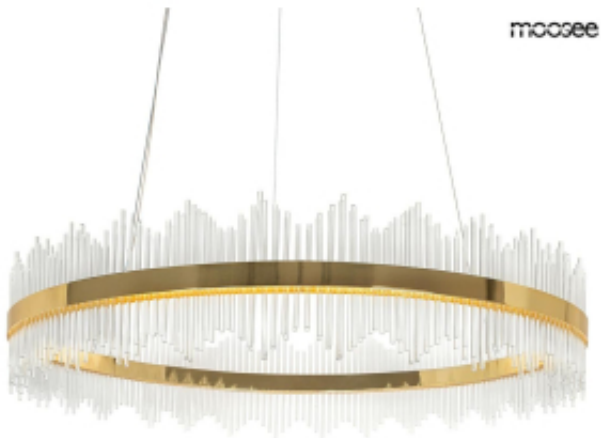

Link do produktu: <https://www.zyrandole24.pl/moosee-lampa-wiszaca-florens-120-zlota-p-18067.html>

## MOOSEE lampa wisząca FLORENS 120 złota

Cena **2 699,00 zł**

Numer katalogowy **MSE1501100142**

Głębokość **120 cm**

Szerokość **120 cm**

Wysokość całkowita **200 cm**

### Opis produktu

MOOSEE lampa wisząca FLORENS 120 złota.

Ekskluzywna i elegancka oprawa, która z powodzeniem ozdobi wnętrza klasyczne i nowoczesne.

Szklane, transparentne klosze zamontowano w dwurzędzie na metalowej obręczy, co wyraźnie oddaje efekt kryształu.

Światło: LED 71 W / 5680 lm / 3000 K

Oprawa: wys. 200 cm / szer. 120 cm / gł. 120 cm

Klosz: wys. 26 cm / śr. 120

Mocowanie: wys. 5 cm / śr. 15 cm

Przewód: 185 cm

Montaż: instalacja sufitowa

Waga netto: 16 kg