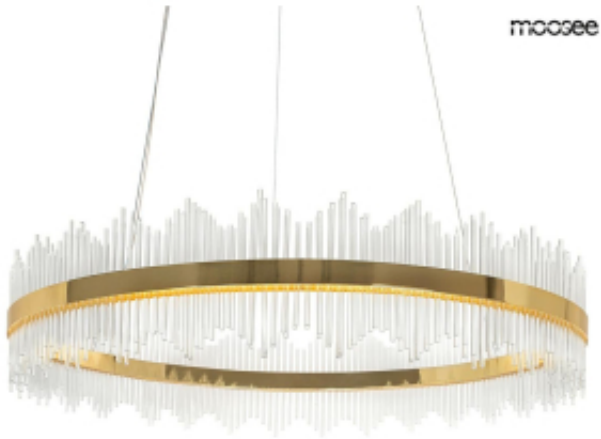

Link do produktu: <https://www.zyrandole24.pl/moosee-lampa-wiszaca-florens-120-zlota-p-18067.html>

MOOSEE lampa wisząca FLORENS 120 złota

Cena **2 699,00 zł**

Numer katalogowy **MSE1501100142**

Kod EAN **5900168829435**

Producent **Moosee**

Głębokość **120 cm**

Szerokość **120 cm**

Wysokość całkowita **200 cm**

Opis produktu

MOOSEE lampa wisząca FLORENS 120 złota.

Ekskluzywna i elegancka oprawa, która z powodzeniem ozdobi wnętrza klasyczne i nowoczesne.

Szklane, transparentne klosze zamontowano w dwurzędzie na metalowej obręczy, co wyraźnie oddaje efekt kryształu.

Światło skierowane w górę i w dół zapewnia optymalne oświetlenie i niesamowity efekt wizualny.

W kloszu mogą pojawić się pęcherzyki powietrza, które są naturalnym efektem powstałym podczas ręcznej obróbki szkła.

Światło: LED 71 W / 5680 lm / 3000 K

Oprawa: wys. 200 cm / szer. 120 cm / gł. 120 cm

Klosz: wys. 26 cm / śr. 120