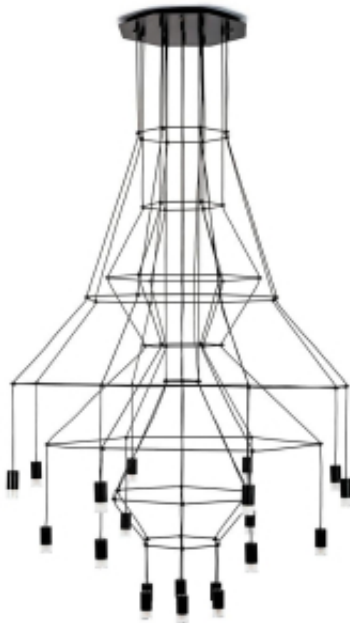

Link do produktu: <https://www.zyrandole24.pl/moosee-lampa-wiszaca-flusso-20-czarna-p-16559.html>

MOOSEE lampa wisząca FLUSSO 20 czarna

Cena	2 799,00 zł
Numer katalogowy	MSE1501100470
Głębokość	115 cm
Szerokość	115 cm
Wysokość całkowita	180-280 cm

Opis produktu

Lampa FLUSSO 20 w kolorze czarnym, została wykonana z przewodów osadzonych na stalowych prętach, które poprzez zagięcia nadają oprawie wyjątkowy kształt. Metalowe klosze skrywające źródło światła wykończone są szkłem satynowym. Geometria w połączeniu z prostą formą daje praktyczną, a także unikatową lampę, która znajdzie swe zastosowanie we wnętrzach w stylu loftowym oraz industrialnym.

Światło: Wbudowany moduł LED 55 W / 4400 lm / 3000 K
Oprawa: wys. 280 cm / szer. 115 cm / gł. 115 cm
Klosz: wys. 9 cm / śr. 4 cm
Mocowanie: wys. 3 cm / szer. 44 cm
Montaż: instalacja sufitowa
Waga netto: 14 kg
Wymiary opakowania: 115 cm / 115 cm / 12 cm.