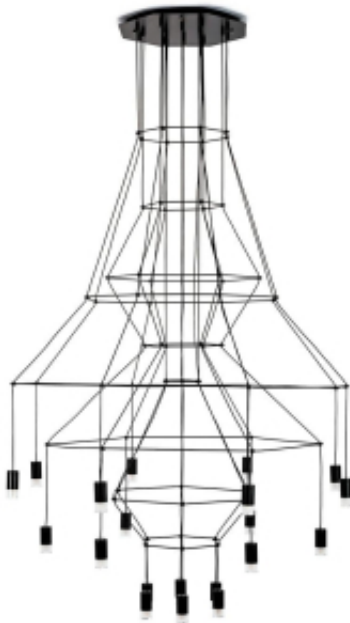

Link do produktu: <https://www.zyrandole24.pl/moosee-lampa-wiszaca-flusso-20-czarna-p-16559.html>

MOOSEE lampa wisząca FLUSSO 20 czarna

Cena **2 799,00 zł**

Numer katalogowy **MSE1501100470**

Kod EAN **5900168814677**

Producent **Moosee**

Głębokość **115 cm**

Szerokość **115 cm**

Wysokość całkowita **180-280 cm**

Opis produktu

Lampa FLUSSO 20 w kolorze czarnym, została wykonana z przewodów osadzonych na stalowych prętach, które poprzez zagięcia nadają oprawie wyjątkowy kształt. Metalowe klosze skrywające źródło światła wykończone są szkłem satynowym. Geometria w połączeniu z prostą formą daje praktyczną, a także unikatową lampę, która znajdzie swe zastosowanie we wnętrzach w stylu loftowym oraz industrialnym.

Światło: Wbudowany moduł LED 55 W / 4400 lm / 3000 K

Oprawa: wys. 280 cm / szer. 115 cm / gł. 115 cm

Klosz: wys. 9 cm / śr. 4 cm

Mocowanie: wys. 3 cm / szer. 44 cm

Montaż: instalacja sufitowa

Waga netto: 14 kg

Wymiary opakowania: 115 cm / 115 cm / 12 cm.