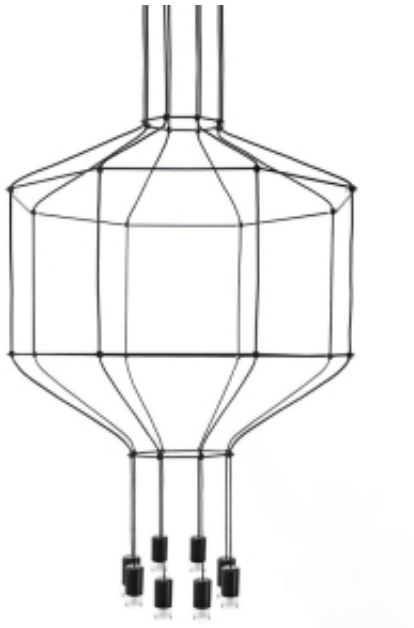

Link do produktu: <https://www.zyrandole24.pl/moosee-lampa-wiszaca-flusso-8-czarna-p-18907.html>

## MOOSEE lampa wisząca FLUSSO 8 czarna

Cena **1 199,00 zł**

Numer katalogowy **MSE1501100471**

Głębokość **80 cm**

Szerokość **80 cm**

Wysokość całkowita **220 cm**

### Opis produktu

Lampa FLUSSO 8 w kolorze czarnym, została wykonana z przewodów osadzonych na stalowych prętach, które poprzez zagięcia nadają oprawie wyjątkowy kształt. Metalowe klosze skrywające źródło światła wykończone są szkłem satynowym. Geometria w połączeniu z prostą formą daje praktyczną, a także unikatową lampę, która znajdzie swe zastosowanie we wnętrzach w stylu loftowym oraz industrialnym. Lamy z kolekcji Flusso dostępne są w wielu wariantach.

Światło: Wbudowany moduł LED 16 W / 1280 lm / 3000 K

Oprawa: wys. 200 cm / szer. 80 cm / gł. 80 cm

Mocowanie: wys. 6,5 cm / szer. 30 cm / gl. 30 cm

Montaż: instalacja sufitowa

Waga netto: 5 kg

Wymiary opakowania: 81 cm / 81 cm / 10 cm.