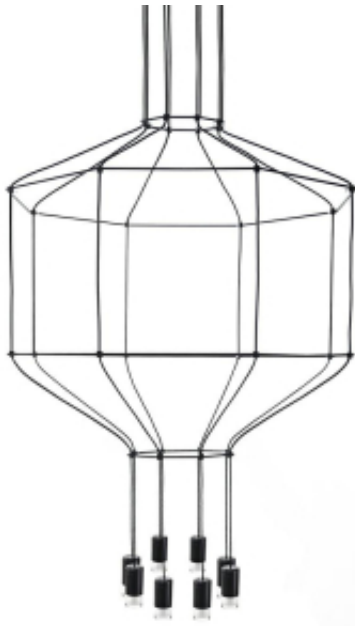

Link do produktu: <https://www.zyrandole24.pl/moosee-lampa-wiszaca-flusso-8-czarna-p-18907.html>

MOOSEE lampa wisząca FLUSSO 8 czarna

Cena	1 199,00 zł
Numer katalogowy	MSE1501100471
Kod EAN	5900168814707
Producent	Moosee
Głębokość	80 cm
Szerokość	80 cm
Wysokość całkowita	220 cm

Opis produktu

Lampa FLUSSO 8 w kolorze czarnym, została wykonana z przewodów osadzonych na stalowych prętach, które poprzez zagięcia nadają oprawie wyjątkowy kształt. Metalowe klosze skrywające źródło światła wykończone są szkłem satynowym. Geometria w połączeniu z prostą formą daje praktyczną, a także unikatową lampę, która znajdzie swe zastosowanie we wnętrzach w stylu loftowym oraz industrialnym. Lamy z kolekcji Flusso dostępne są w wielu wariantach.

Światło: Wbudowany moduł LED 16 W / 1280 lm / 3000 K
Oprawa: wys. 200 cm / szer. 80 cm / gł. 80 cm
Mocowanie: wys. 6,5 cm / szer. 30 cm / gl. 30 cm
Montaż: instalacja sufitowa
Waga netto: 5 kg
Wymiary opakowania: 81 cm / 81 cm / 10 cm.