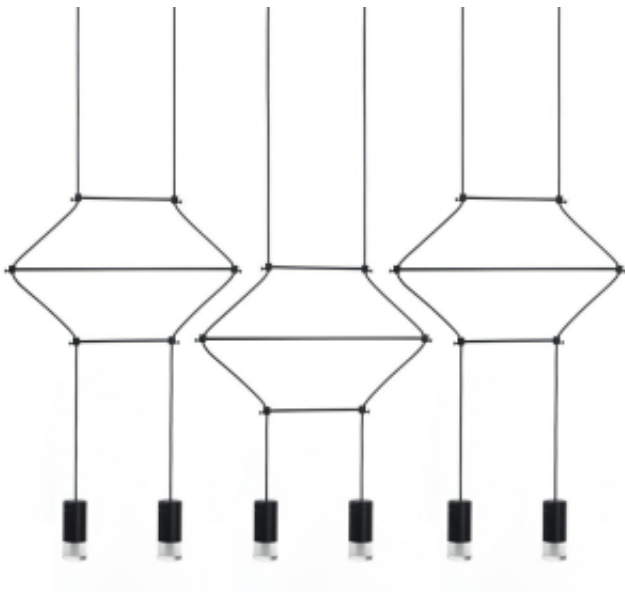

Link do produktu: <https://www.zyrandole24.pl/moosee-lampa-wiszaca-flusso-line-6-czarna-p-18906.html>

MOOSEE lampa wisząca FLUSSO LINE 6 czarna

Cena	999,01 zł
Numer katalogowy	MSE1501100472
Kod EAN	5900168814738
Producent	Moosee
Głębokość	8 cm
Szerokość	100 cm
Wysokość całkowita	200 cm

Opis produktu

Lampa wisząca Flusso Line 6.

Minimalistyczna i zaskakująca konstrukcja. Lampa wykonana została z sześciu jednakowych przewodów.

Kształt lampie nadają metalowe elementy, które wraz z przewodami tworzą geometryczną konstrukcję w czarnym kolorze.

Elementy pozwalają na połączenie dwóch przewodów, tworząc trzy oddzielne konstrukcje.

Pozwala to na dowolną aranżację lampy.

Przewody zakończone są sześcioma satynowymi kloszami.

Całość tworzy wyjątkowo ciekawą lampę do niebanalnych wnętrz.

Lampy z kolekcji Flusso dostępne są w wielu wariantach.

Światło: Wbudowany moduł LED 10,5 W / 840 lm / 3000 K

Oprawa: wys. 220 cm / szer. 100 cm / gł. 8 cm

Mocowanie: wys. 4 cm / szer. 86 cm / gł. 5 cm

Montaż: instalacja sufitowa