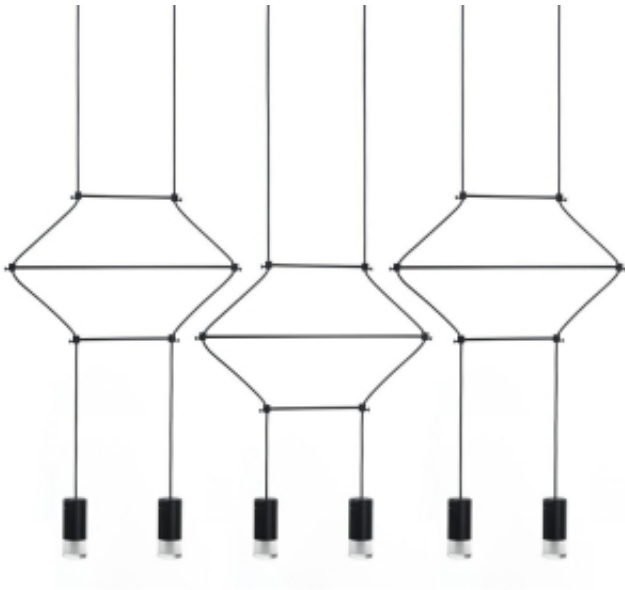

Link do produktu: <https://www.zyrandole24.pl/moosee-lampa-wiszaca-flusso-line-6-czarna-p-18906.html>

MOOSEE lampa wisząca FLUSSO LINE 6 czarna

Cena	999,01 zł
Numer katalogowy	MSE1501100472
Głębokość	8 cm
Szerokość	100 cm
Wysokość całkowita	200 cm

Opis produktu

Lampa wisząca Flusso Line 6.

Minimalistyczna i zaskakująca konstrukcja. Lampa wykonana została z sześciu jednakowych przewodów.

Kształt lampie nadają metalowe elementy, które wraz z przewodami tworzą geometryczną konstrukcję w czarnym kolorze.

Elementy pozwalają na połączenie dwóch przewodów, tworząc trzy oddzielne konstrukcje.

Pozwala to na dowolną aranżację lampy.

Przewody zakończone są sześcioma satynowymi kloszami.

Całość tworzy wyjątkowo ciekawą lampę do niebanalnych wnętrz.

Lampy z kolekcji Flusso dostępne są w wielu wariantach.

Światło: Wbudowany moduł LED 10,5 W / 840 lm / 3000 K

Oprawa: wys. 220 cm / szer. 100 cm / gł. 8 cm

Mocowanie: wys. 4 cm / szer. 86 cm / gł. 5 cm

Montaż: instalacja sufitowa