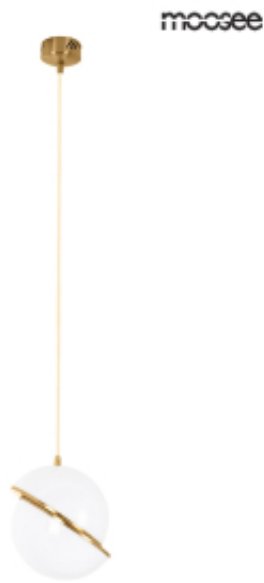

Link do produktu: <https://www.zyrandole24.pl/moosee-lampa-wiszaca-globe-20-zlota-p-19178.html>

MOOSEE lampa wisząca GLOBE 20 złota

Cena	299,00 zł
Numer katalogowy	MSE010100238
Kod EAN	5900168826465
Producent	Moosee
Głębokość	20 cm
Szerokość	20 cm
Wysokość całkowita	220 cm

Opis produktu

MOOSEE lampa wisząca GLOBE 20 złota

Wykonana została z połączenia metalu w kolorze złotym i kulistego klosza z błyszczącego, mlecznego akrylu.

Klosz z dwóch półkul wykończonych szczotkowanym metalem skrywa źródło światła.

Całość zawieszona na złotym przewodzie w tekstylnym oplocie.

Światło: E27 max. 60 W (brak w zestawie)

Oprawa: wys. 220 cm / szer. 20 cm / gł. 20 cm

Klosz: wys. 25 cm / szer. 20 cm / gł. 20 cm

Mocowanie: wys. 6 cm / śr. 10 cm