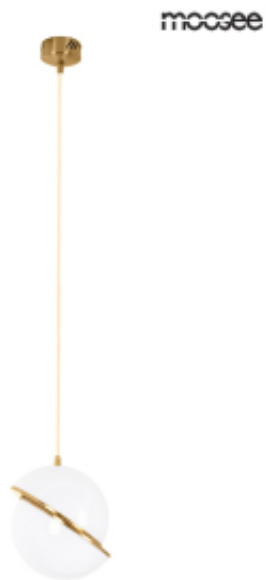

Link do produktu: <https://www.zyrandole24.pl/moosee-lampa-wiszaca-globe-20-zlota-p-19178.html>

## MOOSEE lampa wisząca GLOBE 20 złota

Cena	<b>299,00 zł</b>
Numer katalogowy	<b>MSE010100238</b>
Głębokość	<b>20 cm</b>
Szerokość	<b>20 cm</b>
Wysokość całkowita	<b>220 cm</b>

### Opis produktu

MOOSEE lampa wisząca GLOBE 20 złota

Wykonana została z połączenia metalu w kolorze złotym i kulistego klosza z błyszczącego, mlecznego akrylu.

Klosz z dwóch półkul wykończonych szczotkowanym metalem skrywa źródło światła.

Całość zawieszona na złotym przewodzie w tekstylnym oplocie.

Światło: E27 max. 60 W (brak w zestawie)

Oprawa: wys. 220 cm / szer. 20 cm / gł. 20 cm

Klosz: wys. 25 cm / szer. 20 cm / gł. 20 cm

Mocowanie: wys. 6 cm / śr. 10 cm