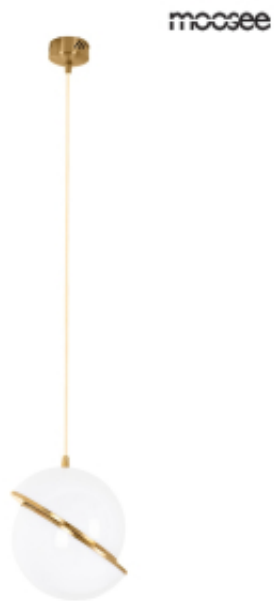

Link do produktu: <https://www.zyrandole24.pl/moosee-lampa-wiszaca-globe-25-zlota-p-19059.html>

## MOOSEE lampa wisząca GLOBE 25 złota

Cena **399,00 zł**

Numer katalogowy **MSE010100239**

Głębokość **25 cm**

Szerokość **25 cm**

Wysokość całkowita **235 cm**

### Opis produktu

MOOSEE lampa wisząca GLOBE 25 złota

Wykonana została z połączenia metalu w kolorze złotym i kulistego klosza z błyszczącego, mlecznego akrylu.

Klosz z dwóch półkul wykończonych szczotkowanym metalem skrywa źródło światła.

Całość zawieszona na złotym przewodzie w tekstylnym oplocie.

Światło: E27 max. 60 W (brak w zestawie)

Oprawa: wys. 235 cm / szer. 25 cm / gł. 25 cm

Klosz: wys. 32 cm / szer. 25 cm / gł. 25

Mocowanie: wys. 8,5 cm / śr. 9 cm