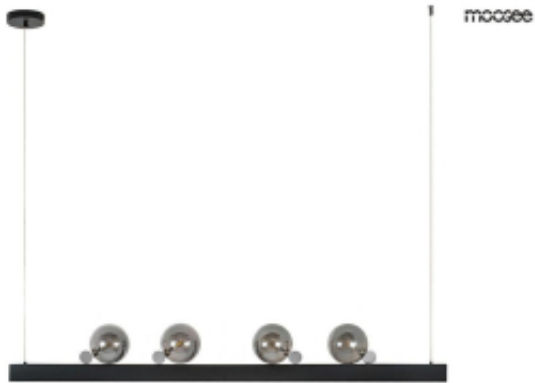

Link do produktu: <https://www.zyrandole24.pl/moosee-lampa-wiszaca-lineal-czarna-p-18698.html>

## MOOSEE lampa wisząca LINEAL czarna

Cena	<b>1 699,00 zł</b>
Numer katalogowy	<b>MSE010100270</b>
Szerokość	<b>130 cm</b>
Wysokość całkowita	<b>212 cm</b>
Głębokość	<b>13 cm</b>

### Opis produktu

MOOSEE lampa wisząca LINEAL czarna.

Oprawa w designerskim stylu wykonana z połączenia stali, akrylu i szkła.

Podłużny stelaż wewnątrz skrywa ledowe źródło światła umiejscowione na szynie, dzięki czemu możemy je dowolnie przesunąć.

Oprawa: wys. 212 cm / szer. 130 cm / gł. 13 cm

Klosz: śr. 13 cm / wys. 19 cm / gł. 13 cm

Klosz szklany: śr. 13 cm

Mocowanie: 1 x wys. 4 cm / śr. 12, 1 x wys. 3,5 cm / śr. 2 cm

Przewód: 205 cm

Montaż: instalacja sufitowa