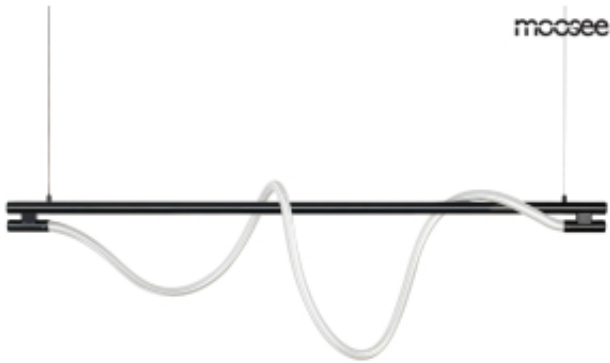

Link do produktu: <https://www.zyrandole24.pl/moosee-lampa-wiszaca-serpiente-120-czarna-p-18861.html>

MOOSEE lampa wisząca SERPIENTE 120 czarna

Cena	1 199,00 zł
Numer katalogowy	MSE1501100394
Głębokość	15 cm
Szerokość	121 cm
Wysokość całkowita	231 cm

Opis produktu

MOOSEE lampa wisząca SERPIENTE czarna.

Wyjątkowe połączenie stali z tkaniną zawieszona na cienkich linkach.

Podłużny stelaż w kolorze czarnym przepleciony został elastycznym węzłem w oplocie z tkaniny, który skrywa ledowe źródło światła.

Zestawienie kolorystyczne czerni z bielą świetnie odnajdzie się w subtelnym, eleganckim a także nowoczesnym aranżacjach.

Światło: LED 22.4 W / 1800 lm / 3000 K

Oprawa: wys. 231 cm / szer. 121 cm / śr. 2,5 cm

Klosz: śr. 2,5 cm / dł. 190 cm

Mocowanie: śr. 15 cm / wys. 4 cm

Element mocowanie do sufitu: wys. 3,5 cm / śr. 1,5 cm

Przewód: 170 cm

Montaż: instalacja sufitowa

Waga netto: 2,5 kg

Wymiary opakowania: 130 cm / 31 cm / 11 cm.