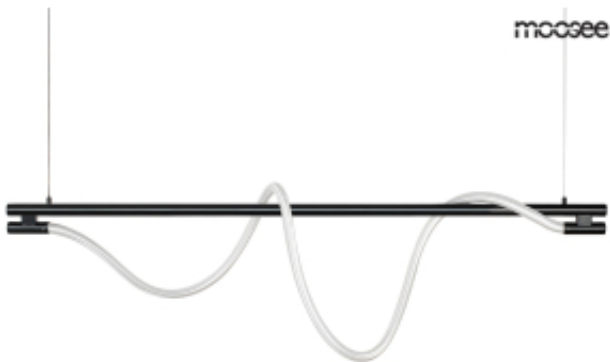

Link do produktu: <https://www.zyrandole24.pl/moosee-lampa-wiszaca-serpiente-120-czarna-p-18861.html>

## MOOSEE lampa wisząca SERPIENTE 120 czarna

Cena	<b>1 199,00 zł</b>
Numer katalogowy	<b>MSE1501100394</b>
Kod EAN	<b>5900168830721</b>
Producent	<b>Moosee</b>
Głębokość	<b>15 cm</b>
Szerokość	<b>121 cm</b>
Wysokość całkowita	<b>231 cm</b>

### Opis produktu

MOOSEE lampa wisząca SERPIENTE czarna.

Wyjątkowe połączenie stali z tkaniną zawieszona na cienkich linkach.

Podłużny stelaż w kolorze czarnym przepleciony został elastycznym węzłem w oplocie z tkaniny, który skrywa ledowe źródło światła.

Zestawienie kolorystyczne czerni z bielą świetnie odnajdzie się w subtelnym, eleganckim a także nowoczesnym aranżacjach.

Światło: LED 22.4 W / 1800 lm / 3000 K

Oprawa: wys. 231 cm / szer. 121 cm / śr. 2,5 cm