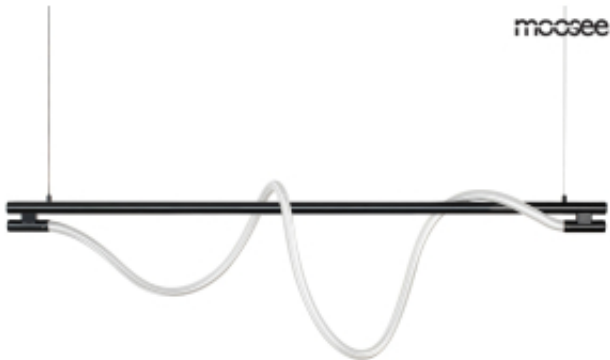

Link do produktu: <https://www.zyrandole24.pl/moosee-lampa-wiszaca-serpiente-120-czarna-p-18861.html>

MOOSEE lampa wisząca SERPIENTE 120 czarna

Cena	1 199,00 zł
Numer katalogowy	MSE1501100394
Kod EAN	5900168830721
Producent	Moosee
Głębokość	15 cm
Szerokość	121 cm
Wysokość całkowita	231 cm

Opis produktu

MOOSEE lampa wisząca SERPIENTE czarna.

Wyjątkowe połączenie stali z tkaniną zawieszona na cienkich linkach.

Podłużny stelaż w kolorze czarnym przepleciony został elastycznym węzłem w oplocie z tkaniny, który skrywa ledowe źródło światła.

Zestawienie kolorystyczne czerni z bielą świetnie odnajdzie się w subtelnym, eleganckim a także nowoczesnym aranżacjach.

Światło: LED 22.4 W / 1800 lm / 3000 K

Oprawa: wys. 231 cm / szer. 121 cm / śr. 2,5 cm

Klosz: śr. 2,5 cm / dł. 190 cm

Mocowanie: śr. 15 cm / wys. 4 cm

Element mocowanie do sufitu: wys. 3,5 cm / śr. 1,5 cm

Przewód: 170 cm

Montaż: instalacja sufitowa

Waga netto: 2,5 kg

Wymiary opakowania: 130 cm / 31 cm / 11 cm.