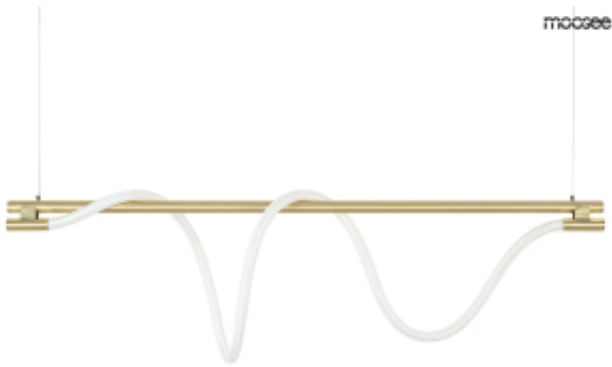

Link do produktu: <https://www.zyrandole24.pl/moosee-lampa-wiszaca-serpiente-120-zlota-p-18836.html>

MOOSEE lampa wisząca SERPIENTE 120 złota

Cena	1 199,00 zł
Numer katalogowy	MSE010100178
Szerokość	121 cm
Wysokość całkowita	231 cm
Głębokość	15 cm

Opis produktu

MOOSEE lampa wisząca SERPIENTE złota.

Wyjątkowe połączenie stali z tkaniną zawieszona na cienkich linkach.

Podłużny stelaż w kolorze złotym przepleciony elastycznym wężem w oplocie z tkaniny, który skrywa ledowe źródło światła. Zestawienie kolorystyczne złota z bielą świetnie odnajdzie się w subtelnym, eleganckich aranżacjach.

Światło: LED 22.4 W / 1800 lm / 3000 K

Oprawa: wys. 231 cm / szer. 121 cm / śr. 2,5 cm

Klosz: śr. 2,5 cm / dł. 190 cm

Mocowanie: śr. 15 cm / wys. 4 cm

Element mocowanie do sufitu: wys. 3,5 cm / śr. 1,5 cm

Przewód: 170 cm

Montaż: instalacja sufitowa

Waga netto: 2,5 kg

Wymiary opakowania: 130 cm / 31 cm / 11 cm.