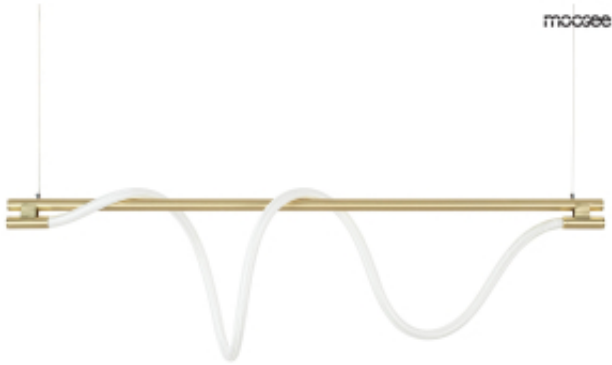

Link do produktu: <https://www.zyrandole24.pl/moosee-lampa-wiszaca-serpiente-120-zlota-p-18836.html>

MOOSEE lampa wisząca SERPIENTE 120 złota

Cena **1 199,00 zł**

Numer katalogowy **MSE010100178**

Kod EAN **5900168825956**

Producent **Moosee**

Głębokość **15 cm**

Szerokość **121 cm**

Wysokość całkowita **231 cm**

Opis produktu

MOOSEE lampa wisząca SERPIENTE złota.

Wyjątkowe połączenie stali z tkaniną zawieszona na cienkich linkach.

Podłużny stelaż w kolorze złotym przepleciony elastycznym wężem w oplocie z tkaniny, który skrywa ledowe źródło światła. Zestawienie kolorystyczne złota z bielą świetnie odnajdzie się w subtelnym, eleganckich aranżacjach.

Światło: LED 22.4 W / 1800 lm / 3000 K

Oprawa: wys. 231 cm / szer. 121 cm / śr. 2,5 cm

Klosz: śr. 2,5 cm / dł. 190 cm

Mocowanie: śr. 15 cm / wys. 4 cm

Element mocowanie do sufitu: wys. 3,5 cm / śr. 1,5 cm