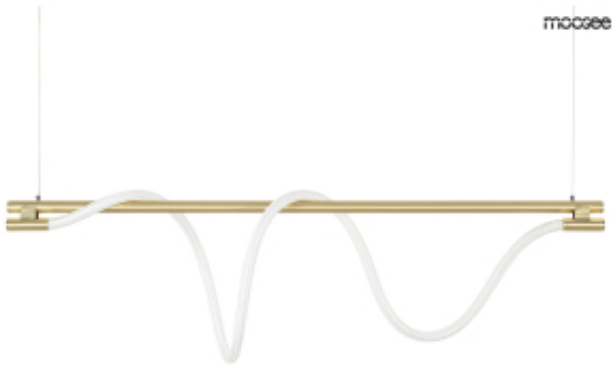

Link do produktu: <https://www.zyrandole24.pl/moosee-lampa-wiszaca-serpiente-120-zlota-p-18836.html>

MOOSEE lampa wisząca SERPIENTE 120 złota

Cena	1 199,00 zł
Numer katalogowy	MSE010100178
Kod EAN	5900168825956
Producent	Moosee
Głębokość	15 cm
Szerokość	121 cm
Wysokość całkowita	231 cm

Opis produktu

MOOSEE lampa wisząca SERPIENTE złota.

Wyjątkowe połączenie stali z tkaniną zawieszona na cienkich linkach.

Podłużny stelaż w kolorze złotym przepleciony elastycznym wężem w oplocie z tkaniny, który skrywa ledowe źródło światła. Zestawienie kolorystyczne złota z bielą świetnie odnajdzie się w subtelnym, eleganckich aranżacjach.

Światło: LED 22.4 W / 1800 lm / 3000 K

Oprawa: wys. 231 cm / szer. 121 cm / śr. 2,5 cm

Klosz: śr. 2,5 cm / dł. 190 cm

Mocowanie: śr. 15 cm / wys. 4 cm

Element mocowanie do sufitu: wys. 3,5 cm / śr. 1,5 cm

Przewód: 170 cm

Montaż: instalacja sufitowa

Waga netto: 2,5 kg

Wymiary opakowania: 130 cm / 31 cm / 11 cm.