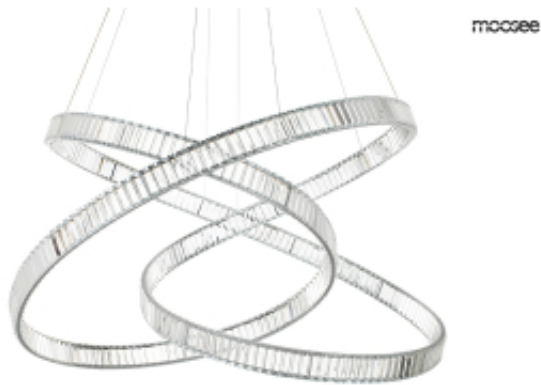

Link do produktu: <https://www.zyrandole24.pl/moosee-lampa-wiszaca-wave-130-chrom-p-18071.html>

MOOSEE lampa wisząca WAVE 130 chrom

Cena **7 999,00 zł**

Numer katalogowy **MSE1501100197**

Głębokość **130 cm**

Szerokość **130 cm**

Wysokość całkowita **290 cm**

Opis produktu

MOOSEE lampa wisząca WAVE 130 chrom.

Piękna, efektowna oprawa, która będzie również pełniła funkcję dekoracji w Twoim wnętrzu.

Ciekawy, nowoczesny kształt został stworzony w wyniku połączenia stali oraz kryształów.

Światło przenika przez kryształy, tworząc elegancki i luksusowy efekt.

Polecamy zapoznać się z całą wyjątkową kolekcją Wave.

Światło: LED 120 W / 9600 lm / 3000 K

Oprawa: wys. 290 cm / szer. 130 cm / gł. 130 cm

Klosz: wys. 90 cm / szer. 130 cm / gł. 130 cm

Mocowanie: wys. 6 cm / śr. 25 cm

Przewód: 200 cm

Montaż: instalacja sufitowa

Waga netto: 32 kg

Sposób wysyłki: paczka gabarytowa.