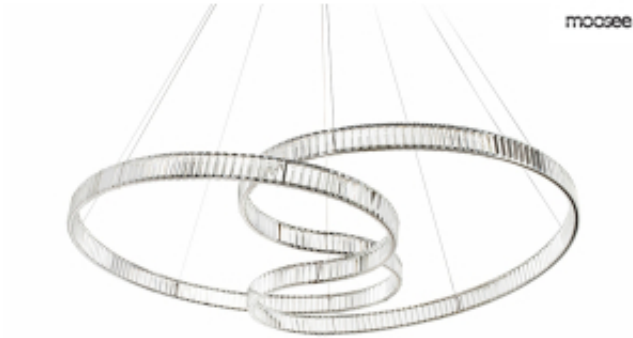

Link do produktu: <https://www.zyrandole24.pl/moosee-lampa-wiszaca-wave-160a-chrom-p-18381.html>

MOOSEE lampa wisząca WAVE 160A chrom

Cena	9 999,00 zł
Numer katalogowy	MSE1501100198
Kod EAN	5900168829879
Producent	Moosee
Głębokość	130 cm
Szerokość	160 cm
Wysokość całkowita	210 cm

Opis produktu

MOOSEE lampa wisząca WAVE 160A chrom.

Piękna, efektowna oprawa, która będzie również pełniła funkcję dekoracji w Twoim wnętrzu.

Ciekawy, nowoczesny kształt został stworzony w wyniku połączenia stali oraz kryształów.

Światło przenika przez kryształy, tworząc elegancki i luksusowy efekt.

Polecamy zapoznać się z całą wyjątkową kolekcją Wave.

Światło: LED 120 W / 9600 lm / 3000 K

Oprawa: wys. 210 cm / szer.160 cm / gł. 130 cm