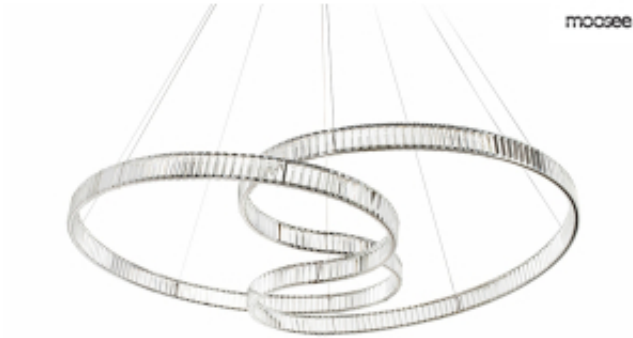

Link do produktu: <https://www.zyrandole24.pl/moosee-lampa-wiszaca-wave-160a-chrom-p-18381.html>

## MOOSEE lampa wisząca WAVE 160A chrom

Cena	<b>9 999,00 zł</b>
Numer katalogowy	<b>MSE1501100198</b>
Głębokość	<b>130 cm</b>
Szerokość	<b>160 cm</b>
Wysokość całkowita	<b>210 cm</b>

### Opis produktu

MOOSEE lampa wisząca WAVE 160A chrom.

Piękna, efektowna oprawa, która będzie również pełniła funkcję dekoracji w Twoim wnętrzu.

Ciekawy, nowoczesny kształt został stworzony w wyniku połączenia stali oraz kryształów.

Światło przenika przez kryształy, tworząc elegancki i luksusowy efekt.

Polecamy zapoznać się z całą wyjątkową kolekcją Wave.

Światło: LED 120 W / 9600 lm / 3000 K

Oprawa: wys. 210 cm / szer.160 cm / gł. 130 cm