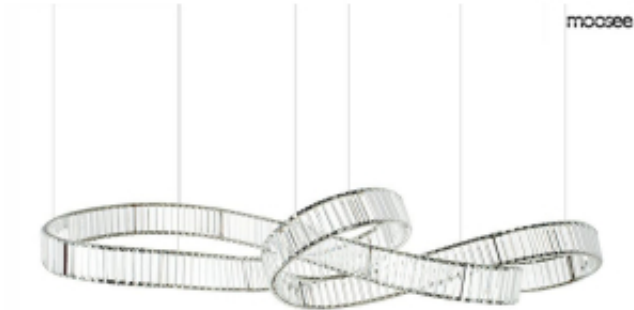

Link do produktu: <https://www.zyrandole24.pl/moosee-lampa-wiszaca-wave-160b-chrom-p-18801.html>

MOOSEE lampa wisząca WAVE 160B chrom

Cena	9 999,00 zł
Numer katalogowy	MSE1501100199
Kod EAN	5900168829886
Producent	Moosee
Szerokość	160 cm
Wysokość całkowita	210 cm
Głębokość	70 cm

Opis produktu

MOOSEE lampa wisząca WAVE 160B chrom.

Piękna, efektowna oprawa, która będzie również pełniła funkcję dekoracji w Twoim wnętrzu.

Ciekawy, nowoczesny kształt został stworzony w wyniku połączenia stali oraz kryształów.

Światło przenika przez kryształy, tworząc elegancki i luksusowy efekt.

Polecamy zapoznać się z całą wyjątkową kolekcją Wave.

Światło: LED 75 W / 6000 lm / 3000 K

Oprawa: wys. 210 cm / szer. 160 cm / gł. 70 cm

Klosz: wys. 30 cm / szer. 160 cm / gł. 70 cm

Mocowanie: wys. 6,5 cm / śr. 20 cm

Przewód: 180 cm

Montaż: instalacja sufitowa.