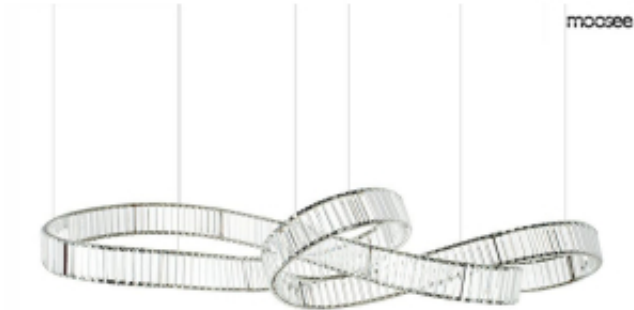

Link do produktu: <https://www.zyrandole24.pl/moosee-lampa-wiszaca-wave-160b-chrom-p-18801.html>

MOOSEE lampa wisząca WAVE 160B chrom

Cena	9 999,00 zł
------	--------------------

Numer katalogowy	MSE1501100199
------------------	----------------------

Głębokość	70 cm
-----------	--------------

Szerokość	160 cm
-----------	---------------

Wysokość całkowita	210 cm
--------------------	---------------

Opis produktu

MOOSEE lampa wisząca WAVE 160B chrom.

Piękna, efektowna oprawa, która będzie również pełniła funkcję dekoracji w Twoim wnętrzu.

Ciekawy, nowoczesny kształt został stworzony w wyniku połączenia stali oraz kryształów.

Światło przenika przez kryształy, tworząc elegancki i luksusowy efekt.

Polecamy zapoznać się z całą wyjątkową kolekcją Wave.

Światło: LED 75 W / 6000 lm / 3000 K

Oprawa: wys. 210 cm / szer. 160 cm / gł. 70 cm

Klosz: wys. 30 cm / szer. 160 cm / gł. 70 cm

Mocowanie: wys. 6,5 cm / śr. 20 cm

Przewód: 180 cm

Montaż: instalacja sufitowa.