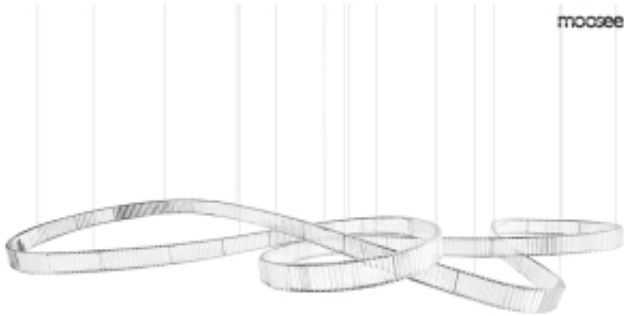

Link do produktu: <https://www.zyrandole24.pl/moosee-lampa-wiszaca-wave-380-chrom-p-18082.html>

MOOSEE lampa wisząca WAVE 380 chrom

Cena	26 999,00 zł
Numer katalogowy	MSE1501100200
Głębokość	125 cm
Szerokość	380 cm
Wysokość całkowita	220 cm

Opis produktu

MOOSEE lampa wisząca WAVE 380 chrom.

Piękna, efektowna oprawa, która będzie również pełniła funkcję dekoracji w Twoim wnętrzu.

Ciekawy, nowoczesny kształt został stworzony w wyniku połączenia stali oraz kryształów.

Światło przenika przez kryształy, tworząc elegancki i luksusowy efekt.

Polecamy zapoznać się z całą wyjątkową kolekcją Wave.

Światło: LED 103 W / 8240 lm / 3000 K

Oprawa: wys. 220 cm / szer. 380 cm / gł. 125 cm

Klosz: wys. 30 cm / szer. 380 cm / gł. 125 cm

Mocowanie: wys. 6 cm / śr. 25 cm

Przewód: 190 cm

Montaż: instalacja sufitowa

Sposób wysyłki: paczka gabarytowa.