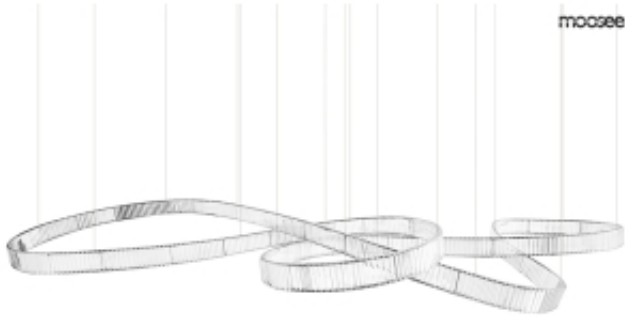

Link do produktu: <https://www.zyrandole24.pl/moosee-lampa-wiszaca-wave-380-chrom-p-18082.html>

## MOOSEE lampa wisząca WAVE 380 chrom

Cena	<b>26 999,00 zł</b>
Numer katalogowy	<b>MSE1501100200</b>
Głębokość	<b>125 cm</b>
Szerokość	<b>380 cm</b>
Wysokość całkowita	<b>220 cm</b>

### Opis produktu

MOOSEE lampa wisząca WAVE 380 chrom.

Piękna, efektowna oprawa, która będzie również pełniła funkcję dekoracji w Twoim wnętrzu.

Ciekawy, nowoczesny kształt został stworzony w wyniku połączenia stali oraz kryształów.

Światło przenika przez kryształy, tworząc elegancki i luksusowy efekt.

Polecamy zapoznać się z całą wyjątkową kolekcją Wave.

Światło: LED 103 W / 8240 lm / 3000 K

Oprawa: wys. 220 cm / szer. 380 cm / gł. 125 cm