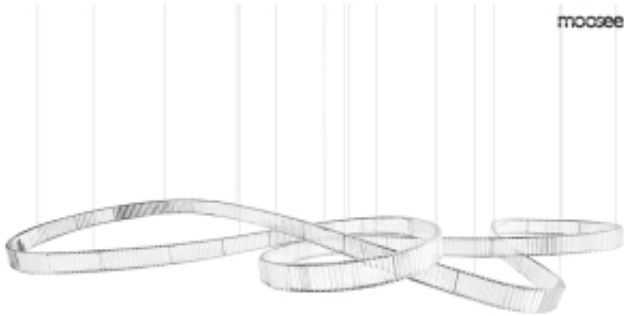

Link do produktu: <https://www.zyrandole24.pl/moosee-lampa-wiszaca-wave-380-chrom-p-18082.html>

MOOSEE lampa wisząca WAVE 380 chrom

Cena	26 999,00 zł
Numer katalogowy	MSE1501100200
Kod EAN	5900168829893
Producent	Moosee
Głębokość	125 cm
Szerokość	380 cm
Wysokość całkowita	220 cm

Opis produktu

MOOSEE lampa wisząca WAVE 380 chrom.

Piękna, efektowna oprawa, która będzie również pełniła funkcję dekoracji w Twoim wnętrzu.

Ciekawy, nowoczesny kształt został stworzony w wyniku połączenia stali oraz kryształów.

Światło przenika przez kryształy, tworząc elegancki i luksusowy efekt.

Polecamy zapoznać się z całą wyjątkową kolekcją Wave.

Światło: LED 103 W / 8240 lm / 3000 K

Oprawa: wys. 220 cm / szer. 380 cm / gł. 125 cm

Klosz: wys. 30 cm / szer. 380 cm / gł. 125 cm

Mocowanie: wys. 6 cm / śr. 25 cm

Przewód: 190 cm

Montaż: instalacja sufitowa

Sposób wysyłki: paczka gabarytowa.