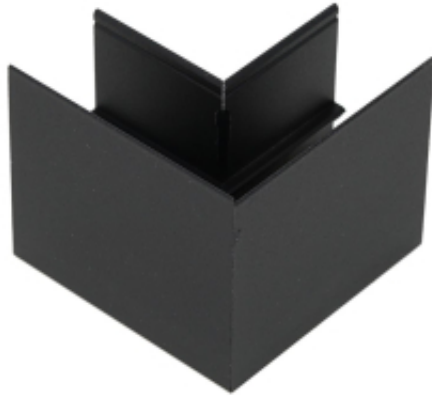

Link do produktu: <https://www.zyrandole24.pl/naroznik-natynk-bok-l-magnetic-track-p-12763.html>

Narożnik natynk bok L MAGNETIC TRACK

Cena	65,01 zł
Dostępność	Dostępny
Czas wysyłki	24 godziny
Numer katalogowy	ML6735
Kod EAN	5902693767350
Producent	EKO-LIGHT TEAM SP. Z O.O.
RODZINA LAMP	MAGNETIC TRACK
KATALOG	2023
WAGA BRUTTO	0.076kg
GŁĘBOKOŚĆ (mm)	60 mm
WAGA NETTO	0.056kg
SZEROKOŚĆ (mm)	60mm
STOPIEŃ OCHRONY	IP20
MARKA	Milagro
KOLOR	CZARNY
WYSOKOŚĆ (mm)	50mm
Materiał	Aluminium

Opis produktu