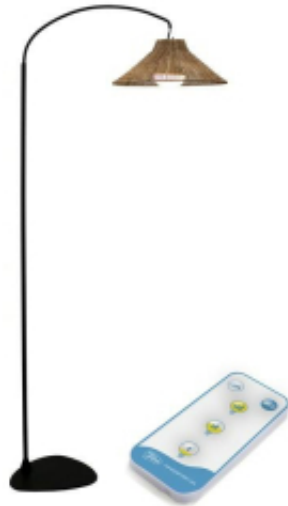

Link do produktu: <https://www.zyrandole24.pl/new-garden-lampa-podlogowa-niza-165-battery-negro-p-15503.html>

NEW GARDEN lampa podłogowa NIZA 165 BATTERY NEGRO

Cena	1 479,00 zł
Dostępność	Potwierdź dostępność oraz termin realizacji.
Numer katalogowy	LUMNIZ165NXWLNW
Szerokość	40 cm
Wysokość całkowita	167 cm
Głębokość	73 cm

Opis produktu

NEW GARDEN lampa podłogowa NIZA.

Niza to lampa podłogowa niewymagająca kabla. Jej czarny lakierowany metalowy korpus osiąga maksymalną wysokość 165 cm, dzięki czemu jest idealną łukową lampą podłogową do każdego ogrodu. Klosz o średnicy 40 cm jest ręcznie tkany z naturalnych włókien.

Dołączono akcesorium do zamontowania górnego łuku na ścianie, co czyni ją 2 lampami w 1. Posiada wbudowaną, przenośną, ładowalną żarówkę 900 lumenów, której nie trzeba montować, wystarczy zbliżyć ją do lampy i trzyma się dzięki magnetycznej podstawie.

Zawiera również pilota do włączania i wyłączenia oraz regulacji intensywności.

Bateria litowa LED 6000 mAh (w zestawie)

Temperatura światła: 2700 K

Prawdziwa moc: 9W

Ilość lumenów: 900 lm

Żywotność baterii przy bezpośrednim ładowaniu: do 20 godzin