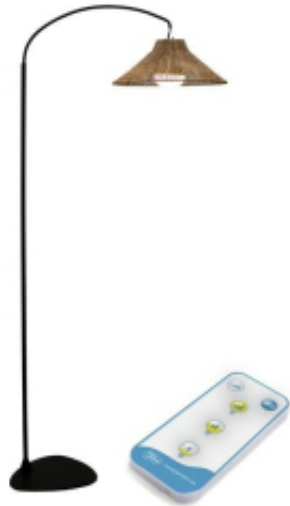

Link do produktu: <https://www.zyrandole24.pl/new-garden-lampa-podlogowa-niza-165-battery-negro-p-15503.html>

NEW GARDEN lampa podłogowa NIZA 165 BATTERY NEGRO

Cena	1 479,00 zł
Dostępność	Potwierdź dostępność oraz termin realizacji.
Numer katalogowy	LUMNIZ165NXWLNW
Kod EAN	8435578506463
Producent	New Garden
Głębokość	73 cm
Szerokość	40 cm
Wysokość całkowita	167 cm

Opis produktu

NEW GARDEN lampa podłogowa NIZA.

Niza to lampa podłogowa niewymagająca kabla. Jej czarny lakierowany metalowy korpus osiąga maksymalną wysokość 165 cm, dzięki czemu jest idealną łukową lampą podłogową do każdego ogrodu. Klosz o średnicy 40 cm jest ręcznie tkany z naturalnych włókien.

Dołączono akcesorium do zamontowania górnego łuku na ścianie, co czyni ją 2 lampami w 1. Posiada wbudowaną, przenośną, ładowalną żarówkę 900 lumenów, której nie trzeba montować, wystarczy zbliżyć ją do lampy i trzyma się dzięki magnetycznej podstawie.

Zawiera również pilota do włączania i wyłączania oraz regulacji intensywności.

Bateria litowa LED 6000 mAh (w zestawie)

Temperatura światła: 2700 K

Prawdziwa moc: 9W

Ilość lumenów: 900 lm

Żywotność baterii przy bezpośrednim ładowaniu: do 20 godzin