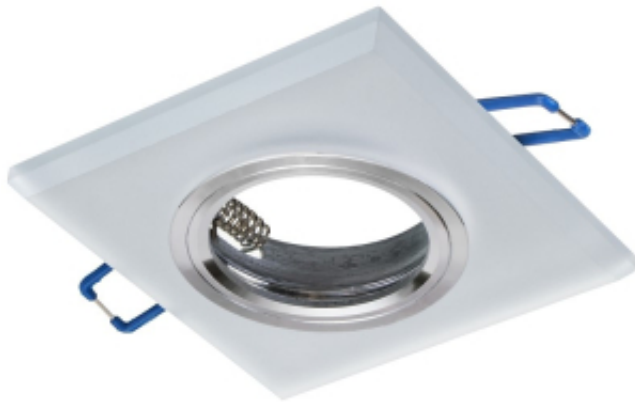

Link do produktu: <https://www.zyrandole24.pl/oczko-sufitowe-szklane-kwadratowe-kolor-bialy-p-12286.html>

## Oczko sufitowe szklane KWADRATOWE. Kolor: BIAŁY

Cena	<b>11,00 zł</b>
Dostępność	<b>Dostępny</b>
Czas wysyłki	<b>24 godziny</b>
Numer katalogowy	<b>EKOS208</b>
Kod EAN	<b>5902693752080</b>
Producent	<b>EKO-LIGHT TEAM SP. Z O.O.</b>
WYSOKOŚĆ OPAKOWANIA (cm)	<b>4</b>
WYSOKOŚĆ (mm)	<b>20 mm</b>
SZEROKOŚĆ OPAKOWANIA (cm)	<b>10</b>
Materiał	<b>SZKŁO + ALUMINIUM</b>
KATALOG	<b>2023</b>
ŹRÓDŁO ŚWIATŁA W KOMPLECIE	<b>NIE</b>
WAGA BRUTTO	<b>0.2 kg</b>
GŁĘBOKOŚĆ (mm)	<b>90 mm</b>
WAGA NETTO	<b>0.2 kg</b>
SZEROKOŚĆ (mm)	<b>90 mm</b>
STOPIEŃ OCHRONY	<b>IP20</b>
MARKA	<b>Eko-Light</b>
KOLOR	<b>BIAŁY</b>
GŁĘBOKOŚĆ OPAKOWANIA (cm)	<b>10</b>

### Opis produktu

Oczko sufitowe szklane KWADRATOWE. Kolor: Białe . Nowość w gamie Firmy Eko-Light, doskanale wykończone oczka szklane, które ozdobią każdą powierzchnię . Przy pomocy tego asortymentu możemy oświetlić/doświetlić każde pomieszczenie, w którym zarówno ściany jak i sufit został wykonany z płyt osb lub z płyt kartonowo-gipsowych. Główną zaletą tego produktu jest prostota i duża funkcjonalność . Oczko wykonane jest z materiałów najwyższej jakości . Powłoka która została pokryta produkt jest trwały, dzięki czemu zainstalowany asortyment w Państwa domu, będzie służył przez wiele lat. Do oprawy należy dokupić odpowiednią żarówkę o symbolu Gu10, oraz oprawkę ceramiczną, dzięki której będziemy mogli zasilić żarówkę napięciem 230V . Może to być żarówka GU10 przystosowana do napięcia 230V. Cały asortyment potrzebny do zainstalowania oprawy kupią Państwo na naszej platformie internetowej ( b2b.eko-light.com )