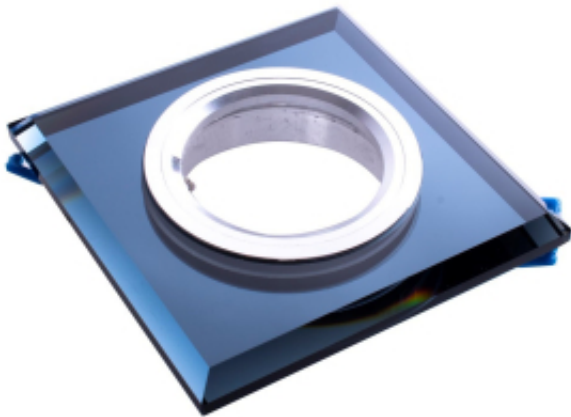

Link do produktu: <https://www.zyrandole24.pl/oczko-sufitowe-szklane-kwadratowe-kolor-czarny-p-12307.html>

## Oczko sufitowe szklane KWADRATOWE. Kolor: CZARNY

Cena	<b>10,00 zł</b>
Dostępność	<b>Dostępny</b>
Czas wysyłki	<b>24 godziny</b>
Numer katalogowy	<b>EKOS271</b>
GŁĘBOKOŚĆ OPAKOWANIA (cm)	<b>3</b>
WYSOKOŚĆ OPAKOWANIA (cm)	<b>10</b>
ILOŚĆ W OPAKOWANIU ZBIORCZYM	<b>60szt</b>
WYSOKOŚĆ (mm)	<b>20 mm</b>
SZEROKOŚĆ OPAKOWANIA (cm)	<b>10</b>
Materiał	<b>SZKŁO + ALUMINIUM</b>
WYMIARY OTWORU MONTŻOWEGO (mm)	<b>80mm</b>
KATALOG	<b>2023</b>
ŹRÓDŁO ŚWIATŁA W KOMPLECIE	<b>NIE</b>
WAGA BRUTTO	<b>0.20 kg</b>
GŁĘBOKOŚĆ (mm)	<b>90 mm</b>
WAGA NETTO	<b>0.15 kg</b>
SZEROKOŚĆ (mm)	<b>90 mm</b>
STOPIEŃ OCHRONY	<b>IP20</b>
MARKA	<b>Eko-Light</b>
KOLOR	<b>CZARNY</b>

### Opis produktu

Oczko sufitowe szklane KWADRATOWE. Kolor: CZARNE . Nowość w gamie Firmy Eko-Light, doskonalnie wykończone oczka szklane, które ozdobią każdą powierzchnię . Przy pomocy tego asortymentu możemy oświetlić/doświetlić każde pomieszczenie, w którym zarówno ściany jak i sufit został wykonany z płyt osb lub z płyt kartonowo-gipsowych. Główną zaletą tego produktu jest prostota i duża funkcjonalność . Oczko wykonane jest z materiałów najwyższej jakości . Powłoka która została pokryta produkt jest trwała, dzięki czemu zainstalowany asortyment w Państwa domu, będzie służył przez wiele lat. Do oprawy należy dokupić odpowiednią żarówkę GU10, oraz oprawkę ceramiczną, dzięki której będziemy mogli zasilić żarówkę napięciem 230V. Cały asortyment potrzebny do zainstalowania oprawy kupią Państwo na naszej platformie internetowej ( b2b.eko-light.com )