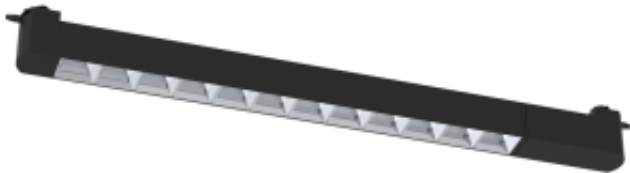

## Oprawa track light CYBER BLACK 28W LED

Cena	<b>149,00 zł</b>
Dostępność	<b>Dostępny</b>
Czas wysyłki	<b>24 godziny</b>
Numer katalogowy	<b>ML7916</b>
MARKA	<b>Milagro</b>
CZUJNIK RUCHU	<b>NIE</b>
BARWA ŚWIATŁA	<b>Neutralna 4000K</b>
WAGA OPAKOWANIA ZBIORCZEGO	<b>9kg</b>
WAGA BRUTTO	<b>0.45kg</b>
Materiał	<b>METAL + TWORZYWO SZTUCZNE</b>
NOWOŚCI	<b>22</b>
NAPIĘCIE	<b>~230v/50Hz</b>
KLASA ENERGETYCZNA ŹRÓDŁA ŚWIATŁA	<b>F - PCB78429</b>
WYSOKOŚĆ (mm)	<b>580mm</b>
WYMIENNE ŹRÓDŁO ŚWIATŁA	<b>Tak</b>
ILOŚĆ W OPAKOWANIU ZBIORCZYM	<b>20szt</b>
RODZINA LAMP	<b>CYBER</b>
GŁĘBOKOŚĆ OPAKOWANIA (cm)	<b>55.2</b>
STOPIEŃ OCHRONY	<b>IP20</b>
SZEROKOŚĆ (mm)	<b>340mm</b>
WAGA NETTO	<b>0.4kg</b>
GŁĘBOKOŚĆ (mm)	<b>530mm</b>
ŹRÓDŁO ŚWIATŁA W KOMPLECIE	<b>TAK</b>
Klasa energetyczna	<b>PRODUKT WYPOSAŻONY</b>
KATALOG	<b>2023</b>
SZEROKOŚĆ OPAKOWANIA (cm)	<b>6.3</b>
MOŻLIWOŚĆ ŚCIEMNIANIA	<b>Nie</b>