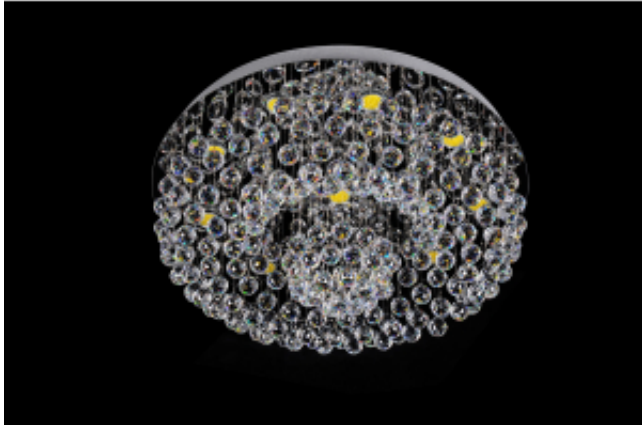

Link do produktu: <https://www.zyrandole24.pl/plafon-kryształowy-80x36cm-10xgu10-k304-p-376.html>

#### Okrągły plafon kryształowy - oświetlenie w stylu glamour

Gustowny salon, kuchnia czy jadalnia to marzenie każdego domownika. Modne dodatki z łatwością odmieniają wnętrza i czynią je wyjątkowymi, niczym z prestiżowego katalogu o aranżacji przestrzeni. **Plafon kryształowy** z malutkimi, urokliwymi kulami to niezwykle designerska propozycja oświetlenia. Za jego pomocą stworzymy stylowe i cieszące oko pomieszczenie w stylu glamour. **Nowoczesne oświetlenie sufitowe LED** to ciekawa alternatywa dla klasycznych tradycyjnych lamp.

#### Plafon z kryształkami - zachwycająca iluminacja w Twoim domu

Kryształowe kule, będące wyróżnikiem prezentowanej lampy, zostały wykonane z oryginalnego kryształu K9. W połączeniu ze srebrną podstawą i uzyskanym efektem lustra staje się niezwykle luksusową propozycją oświetlenia. **Plafony kryształowe** wykonane ze stali nierdzewnej to solidne lampy, które zachwycają swoim wyglądem i są gwarancją użytkowania przez wiele długich lat.

#### Dane techniczne:

Materiał: stal nierdzewna, prawdziwy przezroczysty kryształ K9 (zawartość ołowiu w szkłe 30%)

Podstawa sufitowa srebrna - efekt lustra (efekt odbicia całego żyrandolu)