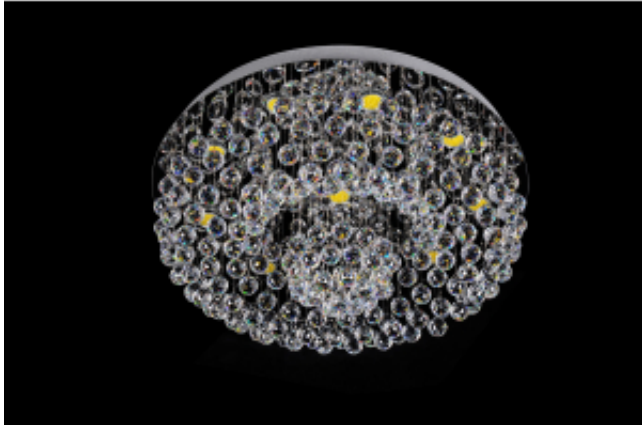

Link do produktu: <https://www.zyrandole24.pl/plafon-kryształowy-80x36cm-10xgu10-k304-p-376.html>

#### Okrągły plafon kryształowy - oświetlenie w stylu glamour

Gustowny salon, kuchnia czy jadalnia to marzenie każdego domownika. Modne dodatki z łatwością odmieniają wnętrza i czynią je wyjątkowymi, niczym z prestiżowego katalogu o aranżacji przestrzeni. **Plafon kryształowy** z malutkimi, urokliwymi kulami to niezwykle designerska propozycja oświetlenia. Za jego pomocą stworzymy stylowe i cieszące oko pomieszczenie w stylu glamour. **Nowoczesne oświetlenie sufitowe LED** to ciekawa alternatywa dla klasycznych tradycyjnych lamp.

#### Plafon z kryształkami - zachwycająca iluminacja w Twoim domu

Kryształowe kule, będące wyróżnikiem prezentowanej lampy, zostały wykonane z oryginalnego kryształu K9. W połączeniu ze srebrną podstawą i uzyskanym efektem lustra staje się niezwykle luksusową propozycją oświetlenia. **Plafony kryształowe** wykonane ze stali nierdzewnej to solidne lampy, które zachwycają swoim wyglądem i są gwarancją użytkowania przez wiele długich lat.

#### Dane techniczne:

Materiał: stal nierdzewna, prawdziwy przezroczysty kryształ K9 (zawartość ołowiu w szkle 30%)

Podstawa sufitowa srebrna - efekt lustra (efekt odbicia całego żyrandolu)